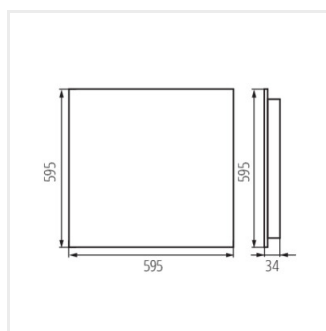

OFIS RST LED P1

Luminaire LED encastré pour bureau

OS RST P1