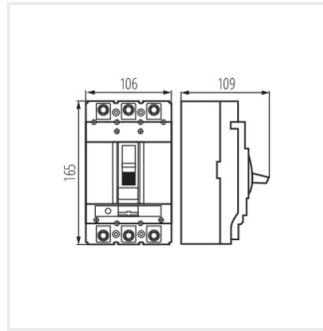

KMCCB-F-200A