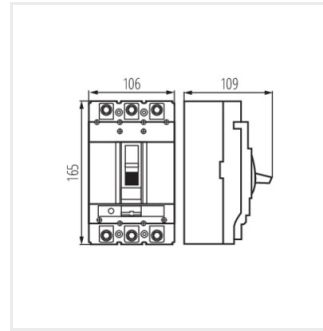

KMCCB-F-250A