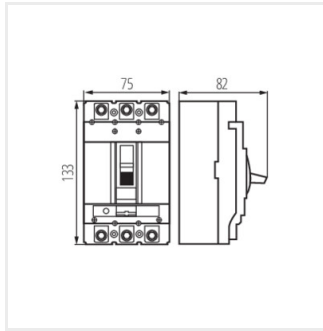

KMCCB

Wyłącznik kompaktowy MCCB

KMCCB-F-125A