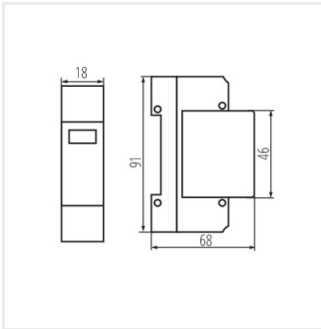

KSPD

Limiteur de surtension

KSPD-T2 275/40 1P

	[V]	Type de protection
KSPD-T2 275/40 1P	36310 230 AC	1 T2 (C)
KSPD-T2 275/120 3P	36311 230 AC	3 T2 (C)
KSPD-T2 275/160 3P+N	36312 230 AC	4 T2 (C)
KSPD-T1T2 275/50 1P	36313 230 AC	1 T1+T2 (B+C)
KSPD-T1T2 275/100 1PN	36314 230 AC	2 T1+T2 (B+C)
KSPD-T1T2 275/150 3P	36315 230 AC	3 T1+T2 (B+C)
KSPD-T1T2 275/200 3PN	36316 230 AC	4 T1+T2 (B+C)
KSPD-TT 275/160 3P+N	36317 230 AC	4 T2 (C)

KSPD-T2 275/40 1P

KSPD-T2 275/120 3P

KSPD-T2 275/160 3P+N

KSPD-T1T2 275/50 1P

KSPD

Limiteur de surtension

KSPD-T1T2 275/100 1PN

KSPD-T1T2 275/150 3P

KSPD-T1T2 275/200 3PN

KSPD-TT 275/160 3P+N

KSPD-T2 275/40 1P

KSPD-T2 275/120 3P

KSPD-T2 275/160 3P+N

KSPD-T1T2 275/50 1P

KSPD-T1T2 275/100 1PN

KSPD-T1T2 275/150 3P