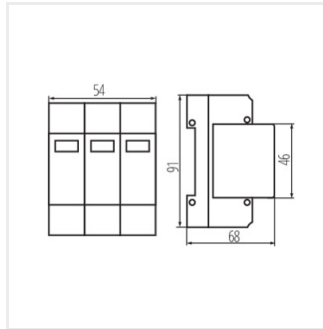

KSPD

Limiteur de surtension

KSPD-T2 275/40 1P

	[V]	Type de protection
KSPD-T2 275/40 1P	36310 230 AC	1 T2 (C)
KSPD-T2 275/120 3P	36311 230 AC	3 T2 (C)
KSPD-T2 275/160 3P+N	36312 230 AC	4 T2 (C)
KSPD-T1T2 275/50 1P	36313 230 AC	1 T1+T2 (B+C)
KSPD-T1T2 275/100 1PN	36314 230 AC	2 T1+T2 (B+C)
KSPD-T1T2 275/150 3P	36315 230 AC	3 T1+T2 (B+C)
KSPD-T1T2 275/200 3PN	36316 230 AC	4 T1+T2 (B+C)
KSPD-TT 275/160 3P+N	36317 230 AC	4 T2 (C)

KSPD-T2 275/40 1P

KSPD-T2 275/120 3P

KSPD-T2 275/160 3P+N

KSPD-T1T2 275/50 1P

KSPD

Limiteur de surtension

KSPD-T1T2 275/100 1PN

KSPD-T1T2 275/150 3P

KSPD-T1T2 275/200 3PN

KSPD-TT 275/160 3P+N

KSPD-T2 275/40 1P

KSPD-T2 275/120 3P

KSPD-T2 275/160 3P+N

KSPD-T1T2 275/50 1P

KSPD-T1T2 275/100 1PN

KSPD-T1T2 275/150 3P