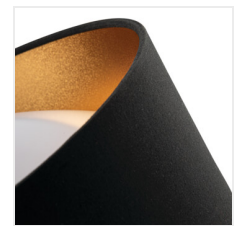

### Plafonnier LED

[V] 220-240 AC	[Hz] 50	[°] 120	 ≥20000	(h) 25000	ellipse ≤ 6x Mackdam	Ra 80
Hg	SMD			IP 20		[°C] 5÷25
		[mm²] 1,5	0,5m			

RIFA LED 17,5W NW W/W

	[W]	[lm]	[K]	
RIFA LED 17,5W NW W/W	<b>36460</b>	17,5	LED	1500 4000 blanc
RIFA LED 17,5W WW W/W	<b>36461</b>	17,5	LED	1450 3000 blanc
RIFA LED 17,5W NW B/W	<b>36462</b>	17,5	LED	1500 4000 noir / blanc
RIFA LED 17,5W WW B/W	<b>36463</b>	17,5	LED	1450 3000 noir / blanc
RIFA LED 17,5W NW B/G	<b>36464</b>	17,5	LED	1500 4000 noir / or
RIFA LED 17,5W WW B/G	<b>36465</b>	17,5	LED	1450 3000 noir / or
RIFA LED 17,5W NW GR/G	<b>36466</b>	17,5	LED	1500 4000 gris / or
RIFA LED 17,5W WW GR/G	<b>36467</b>	17,5	LED	1450 3000 gris / or
RIFA LED 17,5W NW N1	<b>36468</b>	17,5	LED	1500 4000 blanc
RIFA LED 17,5W WW N1	<b>36469</b>	17,5	LED	1450 3000 blanc
RIFA LED 17,5W NW N2	<b>36508</b>	17,5	LED	1500 4000 brun
RIFA LED 17,5W WW N2	<b>36509</b>	17,5	LED	1450 3000 brun

Kanlux RIFA LED est un plafonnier unique. Il se distingue de ce type de luminaires par son abat-jour en tissu, qui le rend non seulement pratique mais surtout décoratif. Nous avons préparé 4 combinaisons de couleurs pour correspondre à votre intérieur, et vous pouvez choisir entre deux couleurs de lumière - neutre ou chaude. Kanlux RIFA LED est une solution idéale pour les pièces basses de plafond où l'on a besoin d'une lumière forte mais où l'on ne veut pas renoncer à son caractère décoratif.