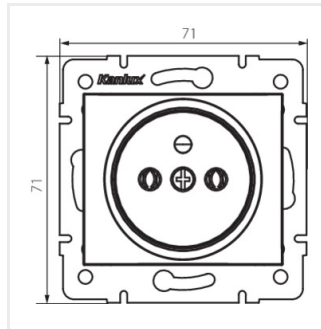

DOMO 01-1251-103 kr