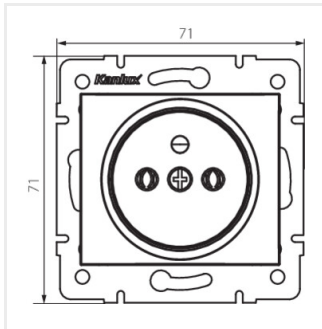

DOMO 01-1251

Gniazdo zasilające pojedyncze francuskie

DOMO 01-1251-102 bi