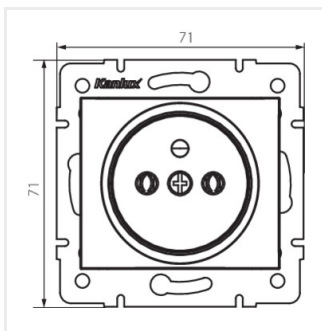

## DOMO 01-1251

Gniazdo zasilające pojedyncze francuskie

DOMO 01-1251-102 bi

DOMO 01-1251-102 bi	<b>24735</b>	biały
DOMO 01-1251-103 kr	<b>24795</b>	kremowy
DOMO 01-1251-143 sr	<b>24854</b>	srebrny
DOMO 01-1251-141 gr	<b>24913</b>	grafitowy
DOMO 01-1251-130 pe	<b>24972</b>	perłowo biały
DOMO 01-1251-150 sz	<b>25031</b>	szampański
DOMO 01-1251-142 cm	<b>36482</b>	czarny mat

### Gniazdo zasilające pojedyncze francuskie

DOMO 01-1251-102 bi

DOMO 01-1251-103 kr

DOMO 01-1251-143 sr

DOMO 01-1251-141 gr

DOMO 01-1251-130 pe

DOMO 01-1251-150 sz

DOMO 01-1251-142 cm