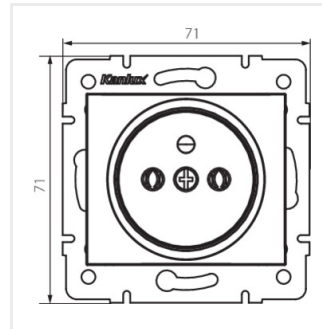

### Gniazdo zasilające pojedyncze francuskie

DOMO 01-1251-102 bi

DOMO 01-1251-103 kr

DOMO 01-1251-143 sr

DOMO 01-1251-141 gr

DOMO 01-1251-130 pe

DOMO 01-1251-150 sz

DOMO 01-1251-142 cm