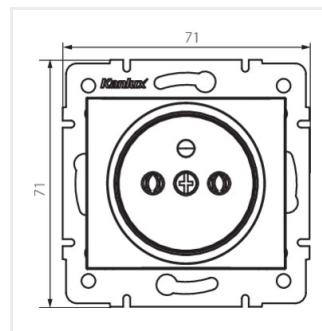

### Gniazdo zasilające pojedyncze francuskie

DOMO 01-1251-102 bi

DOMO 01-1251-103 kr

DOMO 01-1251-143 sr

DOMO 01-1251-141 gr

DOMO 01-1251-130 pe

DOMO 01-1251-150 sz

DOMO 01-1251-142 cm