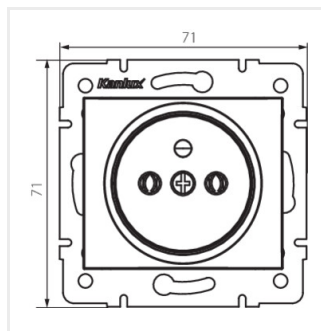

### Gniazdo zasilające pojedyncze francuskie

DOMO 01-1251-102 bi

DOMO 01-1251-103 kr

DOMO 01-1251-143 sr

DOMO 01-1251-141 gr

DOMO 01-1251-130 pe

DOMO 01-1251-150 sz

DOMO 01-1251-142 cm