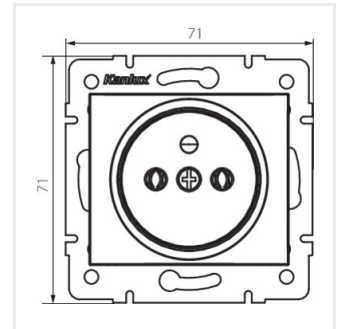

## DOMO 01-1251

Gniazdo zasilające pojedyncze francuskie

DOMO 01-1251-102 bi

DOMO 01-1251-102 bi	<b>24735</b>	biały
DOMO 01-1251-103 kr	<b>24795</b>	kremowy
DOMO 01-1251-143 sr	<b>24854</b>	srebrny
DOMO 01-1251-141 gr	<b>24913</b>	grafitowy
DOMO 01-1251-130 pe	<b>24972</b>	perłowo biały
DOMO 01-1251-150 sz	<b>25031</b>	szampański
DOMO 01-1251-142 cm	<b>36482</b>	czarny mat

### Gniazdo zasilające pojedyncze francuskie

DOMO 01-1251-102 bi

DOMO 01-1251-103 kr

DOMO 01-1251-143 sr

DOMO 01-1251-141 gr

DOMO 01-1251-130 pe

DOMO 01-1251-150 sz

DOMO 01-1251-142 cm