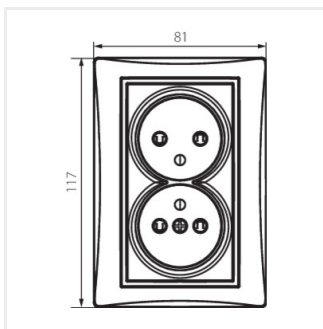

DOMO 01-1260

Gniazdo zasilające podwójne francuskie, kompletne z ochroną styków

DOMO 01-1260-102 bi

DOMO 01-1260-102 bi	24738	biały
DOMO 01-1260-103 kr	24797	kremowy
DOMO 01-1260-143 sr	24856	srebrny
DOMO 01-1260-141 gr	24915	grafitowy
DOMO 01-1260-130 pe	24974	perłowo biały
DOMO 01-1260-150 sz	25033	szampański
DOMO 01-1260-142 cm	36484	czarny mat

DOMO 01-1260-102 bi

DOMO 01-1260-103 kr

DOMO 01-1260-143 sr

DOMO 01-1260-141 gr

DOMO 01-1260-130 pe

DOMO 01-1260-150 sz

DOMO 01-1260-142 cm

DOMO 01-1260-102 bi

DOMO 01-1260-103 kr

DOMO 01-1260-143 sr

DOMO 01-1260-141 gr

DOMO 01-1260

Gniazdo zasilające podwójne francuskie, kompletne z ochroną styków

DOMO 01-1260-130 pe

DOMO 01-1260-150 sz

DOMO 01-1260-142 cm