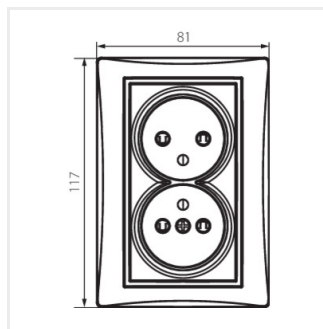

DOMO 01-1260

Gniazdo zasilające podwójne francuskie, kompletne z ochroną styków

DOMO 01-1260-102 bi

DOMO 01-1260-102 bi	24738	biały
DOMO 01-1260-103 kr	24797	kremowy
DOMO 01-1260-143 sr	24856	srebrny
DOMO 01-1260-141 gr	24915	grafitowy
DOMO 01-1260-130 pe	24974	perłowo biały
DOMO 01-1260-150 sz	25033	szampański
DOMO 01-1260-142 cm	36484	czarny mat

Zastrzega się możliwość wprowadzenia zmian technicznych. Dane zawarte w tym katalogu nie są prawnie wiążące.

DOMO 01-1260

Gniazdo zasilające podwójne francuskie, kompletne z ochroną styków

- Tworzywo: PC

DOMO 01-1260-102 bi

DOMO 01-1260-103 kr

DOMO 01-1260-143 sr

DOMO 01-1260-141 gr

DOMO 01-1260-130 pe

DOMO 01-1260-150 sz

DOMO 01-1260-142 cm

DOMO 01-1260-102 bi

DOMO 01-1260-103 kr

DOMO 01-1260-143 sr

DOMO 01-1260-141 gr

DOMO 01-1260

Gniazdo zasilające podwójne francuskie, kompletne z ochroną styków

DOMO 01-1260-130 pe

DOMO 01-1260-150 sz

DOMO 01-1260-142 cm