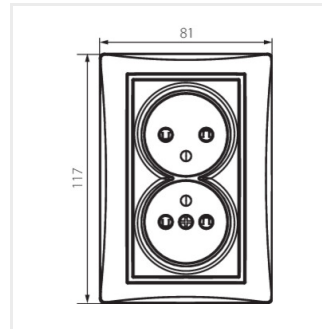

DOMO 01-1260

Gniazdo zasilające podwójne francuskie, kompletne z ochroną styków

DOMO 01-1260-102 bi

DOMO 01-1260-102 bi	24738	biały
DOMO 01-1260-103 kr	24797	kremowy
DOMO 01-1260-143 sr	24856	srebrny
DOMO 01-1260-141 gr	24915	grafitowy
DOMO 01-1260-130 pe	24974	perłowo biały
DOMO 01-1260-150 sz	25033	szampański
DOMO 01-1260-142 cm	36484	czarny mat

DOMO 01-1260-102 bi

DOMO 01-1260-103 kr

DOMO 01-1260-143 sr

DOMO 01-1260-141 gr

DOMO 01-1260-130 pe

DOMO 01-1260-150 sz

DOMO 01-1260-142 cm

DOMO 01-1260-102 bi

DOMO 01-1260-103 kr

DOMO 01-1260-143 sr

DOMO 01-1260-141 gr

DOMO 01-1260

Gniazdo zasilające podwójne francuskie, kompletne z ochroną styków

DOMO 01-1260-130 pe

DOMO 01-1260-150 sz

DOMO 01-1260-142 cm