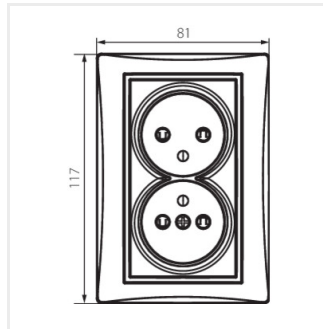

DOMO 01-1260

Gniazdo zasilające podwójne francuskie, kompletne z ochroną styków

DOMO 01-1260-102 bi

DOMO 01-1260-102 bi	24738	biały
DOMO 01-1260-103 kr	24797	kremowy
DOMO 01-1260-143 sr	24856	srebrny
DOMO 01-1260-141 gr	24915	grafitowy
DOMO 01-1260-130 pe	24974	perłowo biały
DOMO 01-1260-150 sz	25033	szampański
DOMO 01-1260-142 cm	36484	czarny mat

DOMO 01-1260-103 kr

DOMO 01-1260-143 sr

DOMO 01-1260-141 gr

DOMO 01-1260

Gniazdo zasilające podwójne francuskie, kompletne z ochroną styków

DOMO 01-1260-130 pe

DOMO 01-1260-150 sz

DOMO 01-1260-142 cm