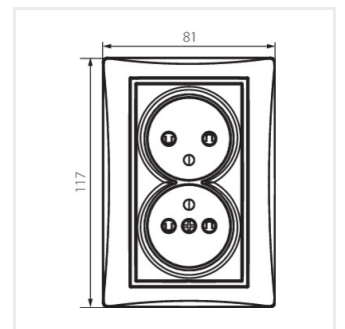

DOMO 01-1260

Gniazdo zasilające podwójne francuskie, kompletne z ochroną styków

DOMO 01-1260-102 bi

DOMO 01-1260-102 bi	24738	biały
DOMO 01-1260-103 kr	24797	kremowy
DOMO 01-1260-143 sr	24856	srebrny
DOMO 01-1260-141 gr	24915	grafitowy
DOMO 01-1260-130 pe	24974	perłowo biały
DOMO 01-1260-150 sz	25033	szampański
DOMO 01-1260-142 cm	36484	czarny mat

Zastrzega się możliwość wprowadzenia zmian technicznych. Dane zawarte w tym katalogu nie są prawnie wiążące.

DOMO 01-1260

Gniazdo zasilające podwójne francuskie, kompletne z ochroną styków

- Tworzywo: PC

DOMO 01-1260-102 bi

DOMO 01-1260-103 kr

DOMO 01-1260-143 sr

DOMO 01-1260-141 gr

DOMO 01-1260-130 pe

DOMO 01-1260-150 sz

DOMO 01-1260-142 cm

DOMO 01-1260-102 bi

DOMO 01-1260-103 kr

DOMO 01-1260-143 sr

DOMO 01-1260-141 gr

DOMO 01-1260

Gniazdo zasilające podwójne francuskie, kompletne z ochroną styków

DOMO 01-1260-130 pe

DOMO 01-1260-150 sz

DOMO 01-1260-142 cm