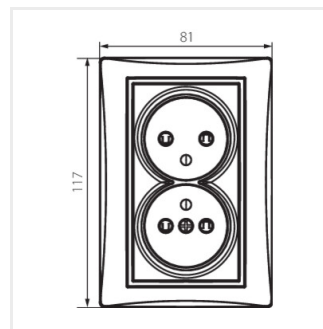

DOMO 01-1260

Gniazdo zasilające podwójne francuskie, kompletne z ochroną styków

DOMO 01-1260-102 bi

DOMO 01-1260-102 bi	24738	biały
DOMO 01-1260-103 kr	24797	kremowy
DOMO 01-1260-143 sr	24856	srebrny
DOMO 01-1260-141 gr	24915	grafitowy
DOMO 01-1260-130 pe	24974	perłowo biały
DOMO 01-1260-150 sz	25033	szampański
DOMO 01-1260-142 cm	36484	czarny mat

Zastrzega się możliwość wprowadzenia zmian technicznych. Dane zawarte w tym katalogu nie są prawnie wiążące.

DOMO 01-1260

Gniazdo zasilające podwójne francuskie, kompletne z ochroną styków

- Tworzywo: PC

DOMO 01-1260-102 bi

DOMO 01-1260-103 kr

DOMO 01-1260-143 sr

DOMO 01-1260-141 gr

DOMO 01-1260-130 pe

DOMO 01-1260-150 sz

DOMO 01-1260-142 cm

DOMO 01-1260-102 bi

DOMO 01-1260-103 kr

DOMO 01-1260-143 sr

DOMO 01-1260-141 gr

DOMO 01-1260

Gniazdo zasilające podwójne francuskie, kompletne z ochroną styków

DOMO 01-1260-130 pe

DOMO 01-1260-150 sz

DOMO 01-1260-142 cm