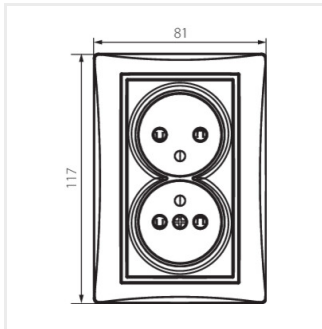

DOMO 01-1260

Gniazdo zasilające podwójne francuskie, kompletne z ochroną styków

DOMO 01-1260-102 bi

DOMO 01-1260-102 bi	24738	biały
DOMO 01-1260-103 kr	24797	kremowy
DOMO 01-1260-143 sr	24856	srebrny
DOMO 01-1260-141 gr	24915	grafitowy
DOMO 01-1260-130 pe	24974	perłowo biały
DOMO 01-1260-150 sz	25033	szampański
DOMO 01-1260-142 cm	36484	czarny mat

DOMO 01-1260-103 kr

DOMO 01-1260-143 sr

DOMO 01-1260-141 gr

DOMO 01-1260

Gniazdo zasilające podwójne francuskie, kompletne z ochroną styków

DOMO 01-1260-130 pe

DOMO 01-1260-150 sz

DOMO 01-1260-142 cm