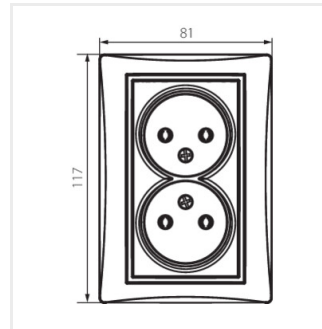

## DOMO 01-1280

Gniazdo zasilające podwójne bez uziemienia, kompletne

DOMO 01-1280-102 bi

DOMO 01-1280-102 bi	<b>24741</b>	biały
DOMO 01-1280-103 kr	<b>24800</b>	kremowy
DOMO 01-1280-143 sr	<b>24859</b>	srebrny
DOMO 01-1280-141 gr	<b>24918</b>	grafitowy
DOMO 01-1280-130 pe	<b>24977</b>	perłowo biały
DOMO 01-1280-150 sz	<b>25036</b>	szampański
DOMO 01-1280-142 cm	<b>36486</b>	czarny mat

DOMO 01-1280-150 sz

DOMO 01-1280-142 cm

DOMO 01-1280-102 bi

DOMO 01-1280-103 kr

DOMO 01-1280-143 sr

DOMO 01-1280-141 gr

## DOMO 01-1280

Gniazdo zasilające podwójne bez uziemienia, kompletne

DOMO 01-1280-130 pe

DOMO 01-1280-150 sz

DOMO 01-1280-142 cm