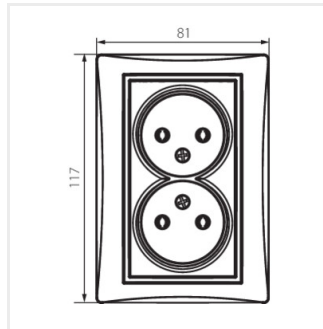

## DOMO 01-1280

Gniazdo zasilające podwójne bez uziemienia, kompletne

DOMO 01-1280-102 bi

DOMO 01-1280-102 bi	<b>24741</b>	biały
DOMO 01-1280-103 kr	<b>24800</b>	kremowy
DOMO 01-1280-143 sr	<b>24859</b>	srebrny
DOMO 01-1280-141 gr	<b>24918</b>	grafitowy
DOMO 01-1280-130 pe	<b>24977</b>	perłowo biały
DOMO 01-1280-150 sz	<b>25036</b>	szampański
DOMO 01-1280-142 cm	<b>36486</b>	czarny mat

DOMO 01-1280-150 sz

DOMO 01-1280-142 cm

DOMO 01-1280-102 bi

DOMO 01-1280-103 kr

DOMO 01-1280-143 sr

DOMO 01-1280-141 gr

## DOMO 01-1280

Gniazdo zasilające podwójne bez uziemienia, kompletne

DOMO 01-1280-130 pe

DOMO 01-1280-150 sz

DOMO 01-1280-142 cm