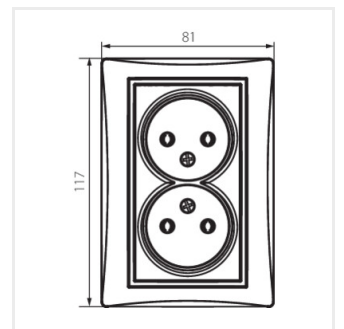

## DOMO 01-1280

Gniazdo zasilające podwójne bez uziemienia, kompletne

DOMO 01-1280-102 bi

DOMO 01-1280-102 bi	<b>24741</b>	biały
DOMO 01-1280-103 kr	<b>24800</b>	kremowy
DOMO 01-1280-143 sr	<b>24859</b>	srebrny
DOMO 01-1280-141 gr	<b>24918</b>	grafitowy
DOMO 01-1280-130 pe	<b>24977</b>	perłowo biały
DOMO 01-1280-150 sz	<b>25036</b>	szampański
DOMO 01-1280-142 cm	<b>36486</b>	czarny mat

## DOMO 01-1280

Gniazdo zasilające podwójne bez uziemienia, kompletne

- Tworzywo: PC

DOMO 01-1280-102 bi

DOMO 01-1280-103 kr

DOMO 01-1280-143 sr

DOMO 01-1280-141 gr

DOMO 01-1280-130 pe

DOMO 01-1280-150 sz

DOMO 01-1280-142 cm

DOMO 01-1280-102 bi

DOMO 01-1280-103 kr

DOMO 01-1280-143 sr

DOMO 01-1280-141 gr

## DOMO 01-1280

Gniazdo zasilające podwójne bez uziemienia, kompletne

DOMO 01-1280-130 pe

DOMO 01-1280-150 sz

DOMO 01-1280-142 cm