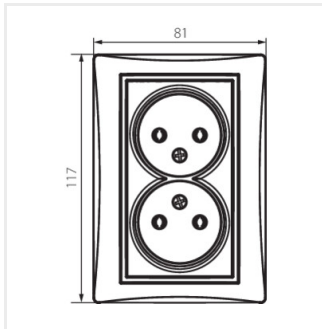

DOMO 01-1280-150 sz

DOMO 01-1280-142 cm

DOMO 01-1280-102 bi

DOMO 01-1280-103 kr

DOMO 01-1280-143 sr

DOMO 01-1280-141 gr

## DOMO 01-1280

Gniazdo zasilające podwójne bez uziemienia, kompletne

DOMO 01-1280-130 pe

DOMO 01-1280-150 sz

DOMO 01-1280-142 cm