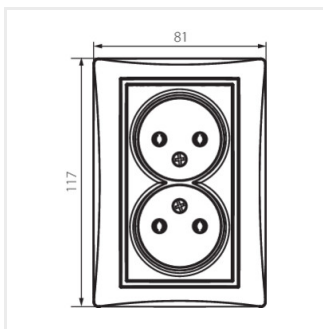

## DOMO 01-1280

Gniazdo zasilające podwójne bez uziemienia, kompletne

DOMO 01-1280-102 bi

DOMO 01-1280-102 bi	<b>24741</b>	biały
DOMO 01-1280-103 kr	<b>24800</b>	kremowy
DOMO 01-1280-143 sr	<b>24859</b>	srebrny
DOMO 01-1280-141 gr	<b>24918</b>	grafitowy
DOMO 01-1280-130 pe	<b>24977</b>	perłowo biały
DOMO 01-1280-150 sz	<b>25036</b>	szampański
DOMO 01-1280-142 cm	<b>36486</b>	czarny mat

## DOMO 01-1280

Gniazdo zasilające podwójne bez uziemienia, kompletne

- Tworzywo: PC

DOMO 01-1280-102 bi

DOMO 01-1280-103 kr

DOMO 01-1280-143 sr

DOMO 01-1280-141 gr

DOMO 01-1280-130 pe

DOMO 01-1280-150 sz

DOMO 01-1280-142 cm

DOMO 01-1280-102 bi

DOMO 01-1280-103 kr

DOMO 01-1280-143 sr

DOMO 01-1280-141 gr

## DOMO 01-1280

Gniazdo zasilające podwójne bez uziemienia, kompletne

DOMO 01-1280-130 pe

DOMO 01-1280-150 sz

DOMO 01-1280-142 cm