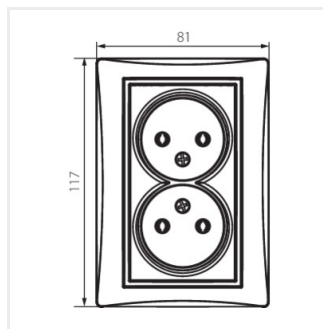

## DOMO 01-1280

Gniazdo zasilające podwójne bez uziemienia, kompletne

DOMO 01-1280-102 bi

DOMO 01-1280-102 bi	<b>24741</b>	biały
DOMO 01-1280-103 kr	<b>24800</b>	kremowy
DOMO 01-1280-143 sr	<b>24859</b>	srebrny
DOMO 01-1280-141 gr	<b>24918</b>	grafitowy
DOMO 01-1280-130 pe	<b>24977</b>	perłowo biały
DOMO 01-1280-150 sz	<b>25036</b>	szampański
DOMO 01-1280-142 cm	<b>36486</b>	czarny mat

## DOMO 01-1280

Gniazdo zasilające podwójne bez uziemienia, kompletne

- Tworzywo: PC

DOMO 01-1280-102 bi

DOMO 01-1280-103 kr

DOMO 01-1280-143 sr

DOMO 01-1280-141 gr

DOMO 01-1280-130 pe

DOMO 01-1280-150 sz

DOMO 01-1280-142 cm

DOMO 01-1280-102 bi

DOMO 01-1280-103 kr

DOMO 01-1280-143 sr

DOMO 01-1280-141 gr

## DOMO 01-1280

Gniazdo zasilające podwójne bez uziemienia, kompletne

DOMO 01-1280-130 pe

DOMO 01-1280-150 sz

DOMO 01-1280-142 cm