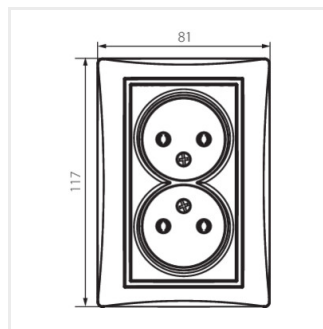

## DOMO 01-1280

Gniazdo zasilające podwójne bez uziemienia, kompletne

DOMO 01-1280-102 bi

DOMO 01-1280-102 bi	<b>24741</b>	biały
DOMO 01-1280-103 kr	<b>24800</b>	kremowy
DOMO 01-1280-143 sr	<b>24859</b>	srebrny
DOMO 01-1280-141 gr	<b>24918</b>	grafitowy
DOMO 01-1280-130 pe	<b>24977</b>	perłowo biały
DOMO 01-1280-150 sz	<b>25036</b>	szampański
DOMO 01-1280-142 cm	<b>36486</b>	czarny mat

## DOMO 01-1280

Gniazdo zasilające podwójne bez uziemienia, kompletne

- Tworzywo: PC

DOMO 01-1280-102 bi

DOMO 01-1280-103 kr

DOMO 01-1280-143 sr

DOMO 01-1280-141 gr

DOMO 01-1280-130 pe

DOMO 01-1280-150 sz

DOMO 01-1280-142 cm

DOMO 01-1280-102 bi

DOMO 01-1280-103 kr

DOMO 01-1280-143 sr

DOMO 01-1280-141 gr

## DOMO 01-1280

Gniazdo zasilające podwójne bez uziemienia, kompletne

DOMO 01-1280-130 pe

DOMO 01-1280-150 sz

DOMO 01-1280-142 cm