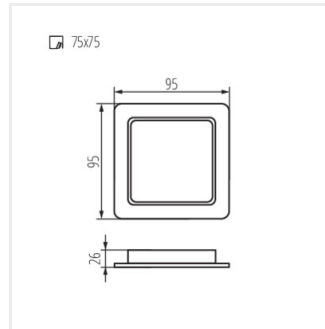

TAVO LED DL 5W-NW