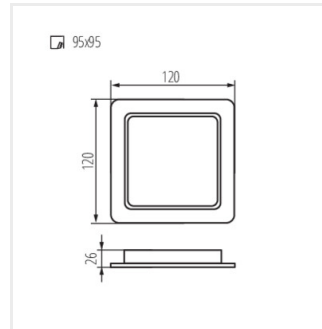

TAVO LED DL 9W-NW