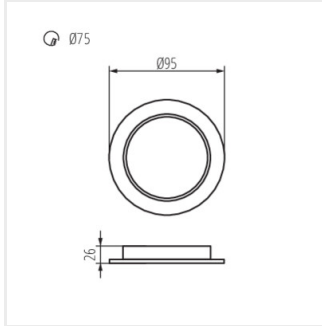

TAVO LED

Luminaire de type downlight

TAVO LED DO 5W-NW