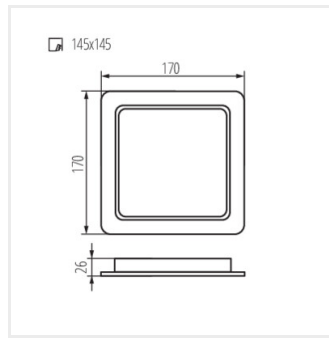

TAVO LED DL 18W-NW