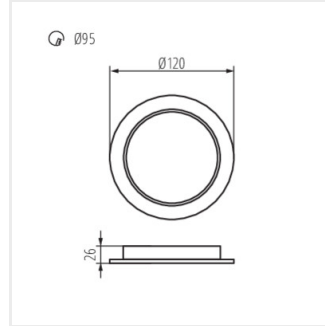

TAVO LED DO 9W-NW