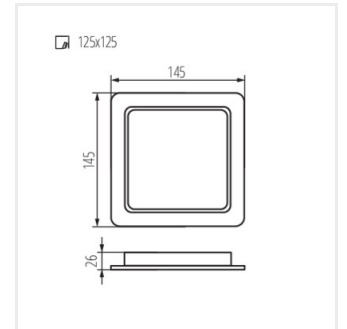

TAVO LED DL 12W-NW