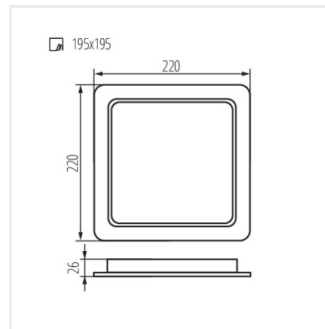

TAVO LED DL 24W-NW