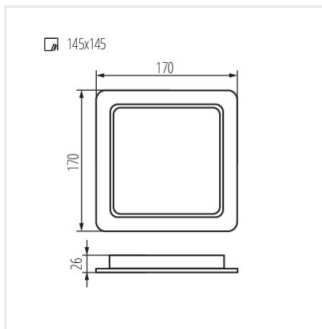

TAVO LED DL 18W-NW