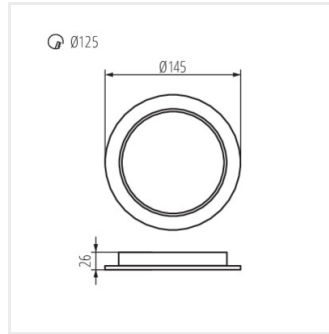

TAVO LED DO 12W-NW