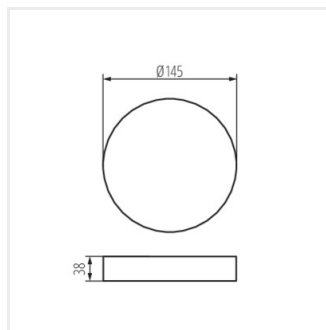

TAVO FRAME DO 12W