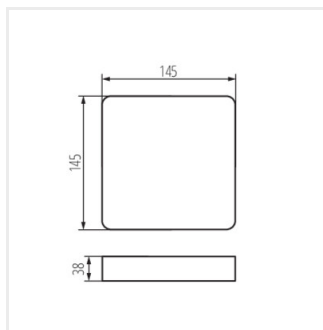

TAVO FRAME DL 12W