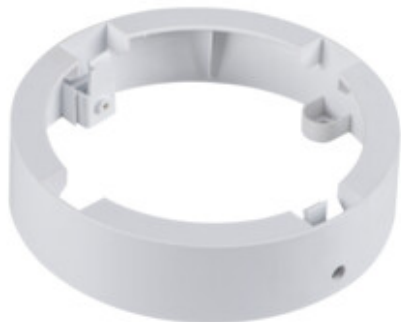

TAVO FRAME

Akcesorium oprawy typu downlight

TAVO FRAME DO 12W

TAVO FRAME DO 12W	36520	biały
TAVO FRAME DO 18W	36521	biały
TAVO FRAME DL 12W	36522	biały
TAVO FRAME DL 18W	36523	biały

Ramka Kanlux TAVO FRAME umożliwia natynkowy montaż paneli Kanlux TAVO LED w wersji 12W (TAVO FRAME DO 12W i TAVO FRAME DL 12W) i 18W (TAVO FRAME DO 18W i TAVO FRAME DL 18W). Szczelność paneli po montażu to IP20.

- Materiał obudowy: tworzywo sztuczne

TAVO FRAME

Akcesorium oprawy typu downlight

TAVO FRAME DO 12W

TAVO FRAME DO 18W

TAVO FRAME DL 12W

TAVO FRAME DL 18W

TAVO FRAME DO 12W