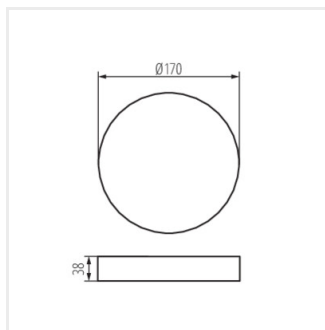

TAVO FRAME DO 18W