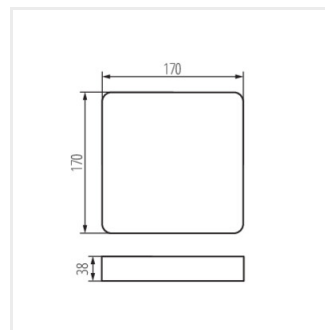

TAVO FRAME DL 18W