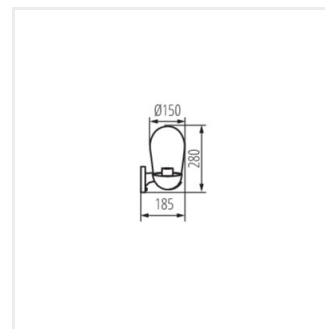

LIEGO

Luminaire extérieur avec source de lumière remplaçable

[V] 220-240 AC	[Hz] 50	Icon: No open flame	Icon: Light bulb	Icon: Grounding symbol	IP 44	Icon: House with lightning bolt
Icon: Temperature range -20+35	Icon: Light bulb	Icon: Cable length 1,5	Icon: Cable length 0,5m	CE	EAC	UK CA
Icon: Light bulb with arrow pointing down						

LIEGO

Luminaire extérieur avec source de lumière remplaçable

LIEGO 97 B

LIEGO 89 PEND B

LIEGO EL 28 UP B

LIEGO EL 28 UP SE B

LIEGO 37 B