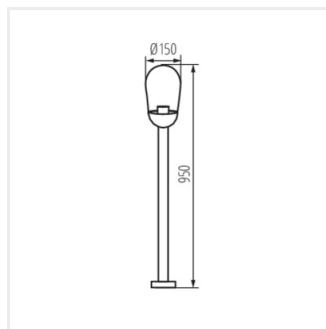

LIEGO

Luminaire extérieur avec source de lumière remplaçable

LIEGO 97 B