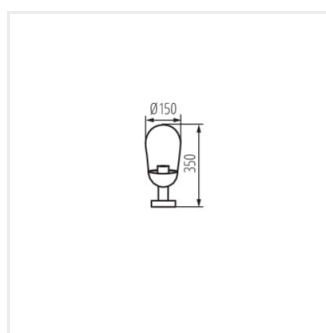

LIEGO

Luminaire extérieur avec source de lumière remplaçable

[V] 220-240 AC	[Hz] 50	Icon: No open flame	Icon: Light bulb	Icon: Grounding symbol	IP 44	Icon: House with lightning bolt
Icon: Temperature range -20+35	Icon: Light bulb	Icon: Cable length 1,5	Icon: Cable length 0,5m	CE	EAC	UK CA
Icon: Light bulb with arrow pointing down						

- Matériau du boîtier: alliage en aluminium
- Matériau du diffuseur: verre

LIEGO

Luminaire extérieur avec source de lumière remplaçable

LIEGO 97 B

LIEGO 89 PEND B

LIEGO EL 28 UP B

LIEGO EL 28 UP SE B

LIEGO 37 B

LIEGO

Luminaire extérieur avec source de lumière remplaçable

LIEGO 97 B

LIEGO 89 PEND B

LIEGO EL 28 UP B

LIEGO EL 28 UP SE B

LIEGO 37 B