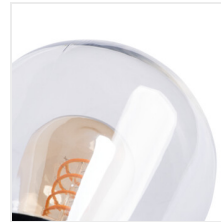

LIEGO

Luminaire extérieur avec source de lumière remplaçable

[V] 220-240 AC	[Hz] 50	Icon: No open flame	Icon: Light bulb	Icon: Grounding symbol	IP 44	Icon: House with lightning bolt
Icon: Temperature range -20+35	Icon: Light bulb	Icon: Cable length 1,5	Icon: Cable length 0,5m	CE	EAC	UK CA
Icon: Light bulb with arrow pointing down						

LIEGO 97 B

LIEGO 97 B	36530	max 15	LED	E27	noir
LIEGO 89 PEND B	36531	max 15	LED	E27	noir
LIEGO EL 28 UP B	36532	max 15	LED	E27	noir
LIEGO EL 28 UP SE B	36533	max 15	LED	E27	noir
LIEGO 37 B	36534	max 15	LED	E27	noir

Les lampes de jardin Kanlux LIEGO disposent de magnifiques abat-jour en verre de forme ovale, qui permettent d'utiliser des LED décoratives de type filament, qui constitueront une décoration supplémentaire tout en éclairant le jardin. Elles peuvent être utilisées non seulement pour éclairer le jardin, mais aussi dans les tonnelles, sur les terrasses et les patios, et les appliques murales peuvent éclairer avec succès un balcon. Dans toute la famille (suspensions, poteaux, appliques), on peut utiliser des sources lumineuses LED remplaçables E27.

- Matériau du boîtier: alliage en aluminium
- Matériau du diffuseur: verre

LIEGO

Luminaire extérieur avec source de lumière remplaçable

LIEGO 97 B

LIEGO 89 PEND B

LIEGO EL 28 UP B

LIEGO EL 28 UP SE B

LIEGO 37 B