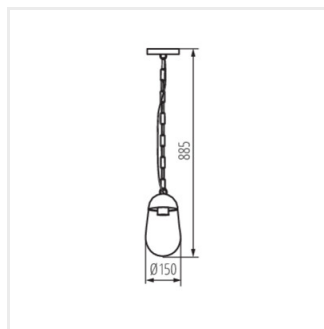

LIEGO 89 PEND B