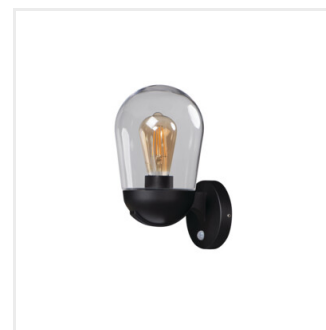

LIEGO

Luminaire extérieur avec source de lumière remplaçable

[V] 220-240 AC	[Hz] 50	Icon: No open flame	Icon: Light bulb	Icon: Grounding symbol	IP 44	Icon: House with lightning bolt
Icon: Temperature range -20+35	Icon: Light bulb	Icon: Cable length 1,5	Icon: Cable length 0,5m	CE	EAC	UK CA
Icon: Light bulb with arrow pointing down						

Les lampes de jardin Kanlux LIEGO disposent de magnifiques abat-jour en verre de forme ovale, qui permettent d'utiliser des LED décoratives de type filament, qui constitueront une décoration supplémentaire tout en éclairant le jardin. Elles peuvent être utilisées non seulement pour éclairer le jardin, mais aussi dans les tonnelles, sur les terrasses et les patios, et les appliques murales peuvent éclairer avec succès un balcon. Dans toute la famille (suspensions, poteaux, appliques), on peut utiliser des sources lumineuses LED remplaçables E27.

- Matériau du boîtier: alliage en aluminium
- Matériau du diffuseur: verre

LIEGO

Luminaire extérieur avec source de lumière remplaçable

LIEGO 97 B

LIEGO 89 PEND B

LIEGO EL 28 UP B

LIEGO EL 28 UP SE B

LIEGO 37 B

LIEGO

Luminaire extérieur avec source de lumière remplaçable

LIEGO 97 B

LIEGO 89 PEND B

LIEGO EL 28 UP B

LIEGO EL 28 UP SE B

LIEGO 37 B