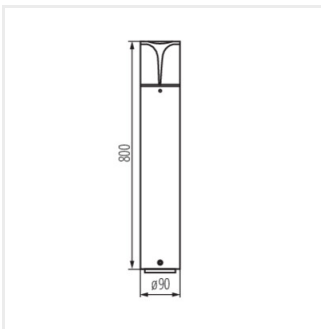

PRESO

Luminaire extérieur avec source de lumière remplaçable

[V] 220-240 AC	[Hz] 50				IP 44	
 -20+35		 1,5	 0,5m	CE	EAC	UK CA

PRESO 80 GR

PRESO 80 GR	36540	max 10	LED	E27	montage sol	graphite
PRESO 50 GR	36541	max 10	LED	E27	montage sol	graphite
PRESO 30 GR	36542	max 10	LED	E27	montage sol	graphite
PRESO EL 18 GR	36543	max 10	LED	E27	mural	graphite

- Matériau du boîtier: alliage en aluminium
- Matériau du diffuseur: PC

PRESO

Luminaire extérieur avec source de lumière remplaçable

PRESO 80 GR

PRESO 50 GR

PRESO 30 GR

PRESO EL 18 GR

PRESO 80 GR

PRESO 50 GR

PRESO 30 GR

PRESO EL 18 GR