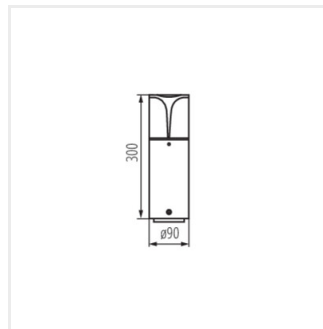

PRESO

Luminaire extérieur avec source de lumière remplaçable

[V] 220-240 AC	[Hz] 50				IP 44	
 -20+35		 1,5	 0,5m	CE	EAC	UK CA

PRESO 80 GR

PRESO 80 GR	36540	max 10	LED	E27	montage sol	graphite
PRESO 50 GR	36541	max 10	LED	E27	montage sol	graphite
PRESO 30 GR	36542	max 10	LED	E27	montage sol	graphite
PRESO EL 18 GR	36543	max 10	LED	E27	mural	graphite

- Matériau du boîtier: alliage en aluminium
- Matériau du diffuseur: PC

PRESO

Luminaire extérieur avec source de lumière remplaçable

PRESO 80 GR

PRESO 50 GR

PRESO 30 GR

PRESO EL 18 GR

PRESO 80 GR

PRESO 50 GR

PRESO 30 GR

PRESO EL 18 GR