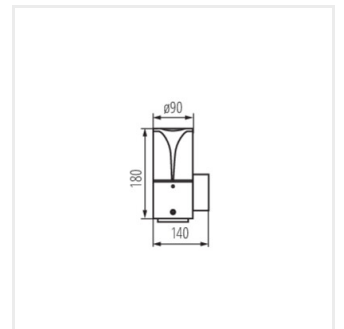

PRESO EL 18 GR