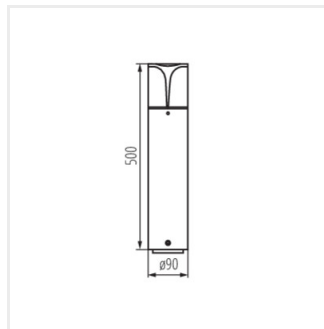

PRESO

Luminaire extérieur avec source de lumière remplaçable

[V] 220-240 AC	[Hz] 50				IP 44	
 -20+35		 1,5	 0,5m	CE	EAC	UK CA

PRESO 80 GR

PRESO 80 GR	36540	max 10	LED	E27	montage sol	graphite
PRESO 50 GR	36541	max 10	LED	E27	montage sol	graphite
PRESO 30 GR	36542	max 10	LED	E27	montage sol	graphite
PRESO EL 18 GR	36543	max 10	LED	E27	mural	graphite

- Matériau du boîtier: alliage en aluminium
- Matériau du diffuseur: PC

PRESO

Luminaire extérieur avec source de lumière remplaçable

PRESO 80 GR

PRESO 50 GR

PRESO 30 GR

PRESO EL 18 GR

PRESO 80 GR

PRESO 50 GR

PRESO 30 GR

PRESO EL 18 GR