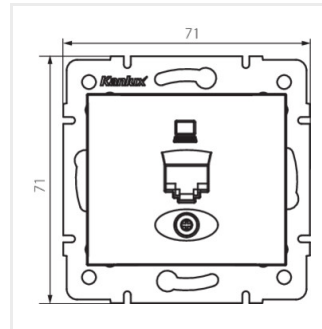

DOMO 01-1400

Gniazdo komputerowe pojedyncze (RJ45Cat 6 Jack)

DOMO 01-1400-030 pe

DOMO 01-1400-050 sz

DOMO 01-1400-042 cm