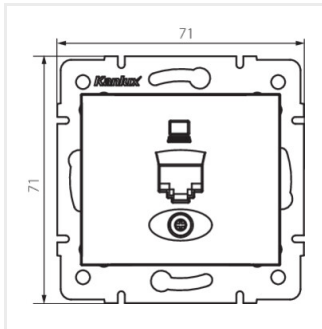

DOMO 01-1400

Gniazdo komputerowe pojedyncze (RJ45Cat 6 Jack)

DOMO 01-1400-030 pe

DOMO 01-1400-050 sz

DOMO 01-1400-042 cm