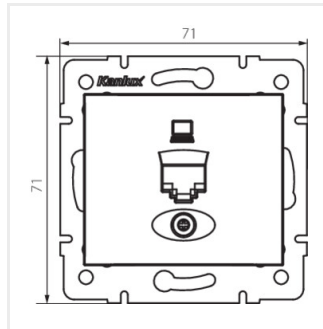

DOMO 01-1400

Gniazdo komputerowe pojedyncze (RJ45Cat 6 Jack)

DOMO 01-1400-030 pe

DOMO 01-1400-050 sz

DOMO 01-1400-042 cm