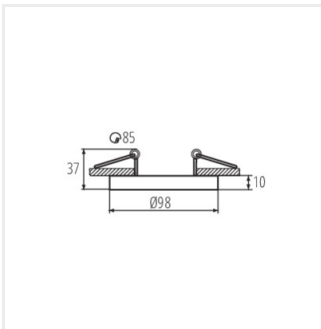

TINY BORD

Anneau pour spot

TINY BORD DTO-B

TINY BORD DTO-B	37165	max 10	noir	dans un axe	30
TINY BORD DTO-B/G	37166	max 10	noir / or	dans un axe	30
TINY BORD DTO-W	37167	max 10	blanc	dans un axe	30
TINY BORD DTO-W/G	37168	max 10	blanc / or	dans un axe	30

Kanlux TINY BORD est une version miniature des luminaires MINI BORD. Comme MINI BORD, KANLUX TINY BORD est un spot décoratif encastré. TINY BORD garantit un éclairage unique permettant de mettre en valeur des éléments choisis du décor et de créer une ambiance chaleureuse. Grâce à leur design moderne et simple, ces spots conviennent aussi bien aux intérieurs résidentiels que commerciaux. Il existe un choix de plusieurs combinaisons de couleurs, parmi lesquelles chacun pourra choisir ce qui lui convient.

- Matériau du boîtier: alliage en aluminium

TINY BORD

Anneau pour spot

TINY BORD DTO-B

TINY BORD DTO-B/G

TINY BORD DTO-W

TINY BORD DTO-W/G

TINY BORD DTO