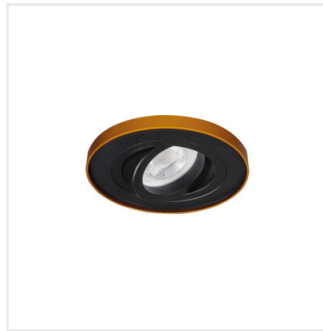

TINY BORD

Anneau pour spot

TINY BORD DTO-B

TINY BORD DTO-B	37165	max 10	noir	dans un axe	30
TINY BORD DTO-B/G	37166	max 10	noir / or	dans un axe	30
TINY BORD DTO-W	37167	max 10	blanc	dans un axe	30
TINY BORD DTO-W/G	37168	max 10	blanc / or	dans un axe	30

Kanlux TINY BORD est une version miniature des luminaires MINI BORD. Comme MINI BORD, KANLUX TINY BORD est un spot décoratif encastré. TINY BORD garantit un éclairage unique permettant de mettre en valeur des éléments choisis du décor et de créer une ambiance chaleureuse. Grâce à leur design moderne et simple, ces spots conviennent aussi bien aux intérieurs résidentiels que commerciaux. Il existe un choix de plusieurs combinaisons de couleurs, parmi lesquelles chacun pourra choisir ce qui lui convient.

- Matériau du boîtier: alliage en aluminium

TINY BORD

Anneau pour spot

TINY BORD DTO-B

TINY BORD DTO-B/G

TINY BORD DTO-W

TINY BORD DTO-W/G

TINY BORD DTO