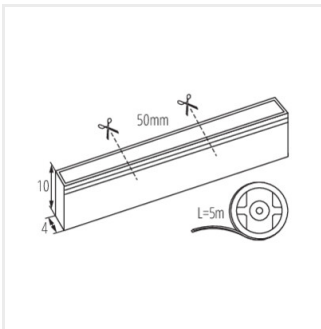

NEON LED12W-M IP65