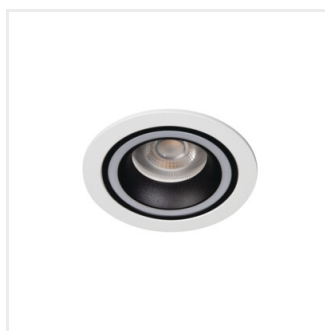

FELINE DSO

Pierścień oprawy punktowej

unique
LIGHT
effect

MODULAR
frame

FELINE DSO B/B

FELINE DSO B/B	37250	max 10	noir	non
FELINE DSO G/B	37251	max 10	or / noir	non
FELINE DSO W/B	37252	max 10	blanc / noir	non
FELINE DSO W/W	37253	max 10	blanc	non
FELINE DSO G/W	37254	max 10	or / blanc	non
FELINE DSO B/W	37255	max 10	noir / blanc	non

Kanlux FELINE DSO sont des plafonniers ronds et élégants. Il existe 6 versions de couleurs différentes pour s'adapter à votre intérieur.

- Materiał obudowy: stop aluminium

FELINE DSO

Pierścień oprawy punktowej

FELINE DSO B/B

FELINE DSO G/B

FELINE DSO W/B

FELINE DSO W/W

FELINE DSO G/W

FELINE DSO B/W

FELINE DSO

Pierścień oprawy punktowej