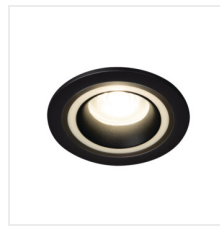

FELINE DSO

Pierścień oprawy punktowej

unique
LIGHT
effect

MODULAR
frame

FELINE DSO B/B

FELINE DSO B/B	37250	max 10	noir	non
FELINE DSO G/B	37251	max 10	or / noir	non
FELINE DSO W/B	37252	max 10	blanc / noir	non
FELINE DSO W/W	37253	max 10	blanc	non
FELINE DSO G/W	37254	max 10	or / blanc	non
FELINE DSO B/W	37255	max 10	noir / blanc	non

Kanlux FELINE DSO sont des plafonniers ronds et élégants. Il existe 6 versions de couleurs différentes pour s'adapter à votre intérieur.

- Materiał obudowy: stop aluminium

FELINE DSO

Pierścień oprawy punktowej