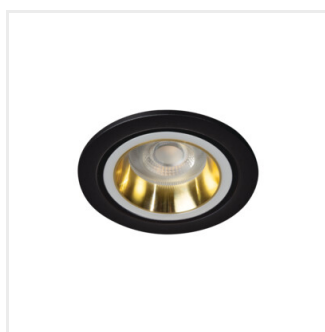

FELINE DSO G/B