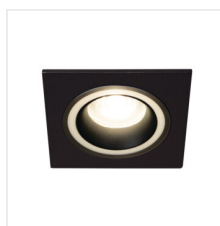

FELINE DSL

Pierścień oprawy punktowej

unique
LIGHT
effect

MODULAR
frame

FELINE DSL B/B

FELINE DSL B/B	37256	max 10	noir	non
FELINE DSL G/B	37257	max 10	or / noir	non
FELINE DSL W/B	37258	max 10	blanc / noir	non
FELINE DSL W/W	37259	max 10	blanc	non
FELINE DSL B/W	37260	max 10	noir / blanc	non
FELINE DSL G/W	37261	max 10	or / blanc	non

Kanlux FELINE DSL sont des plafonniers carrés et élégants. Il existe 6 versions de couleurs différentes pour s'adapter à votre intérieur.

- Materiał obudowy: stop aluminium

FELINE DSL

Pierścień oprawy punktowej

FELINE DSL B/B

FELINE DSL G/B

FELINE DSL W/B

FELINE DSL W/W

FELINE DSL B/W

FELINE DSL G/W

FELINE DSL

Pierścień oprawy punktowej