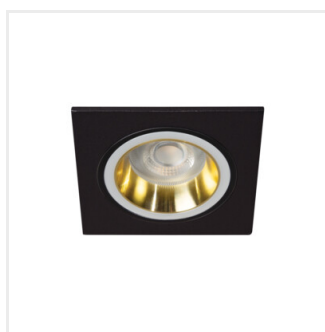

FELINE DSL

Pierścień oprawy punktowej

unique
LIGHT
effect

MODULAR
frame

FELINE DSL B/B

FELINE DSL B/B	37256	max 10	noir	non
FELINE DSL G/B	37257	max 10	or / noir	non
FELINE DSL W/B	37258	max 10	blanc / noir	non
FELINE DSL W/W	37259	max 10	blanc	non
FELINE DSL B/W	37260	max 10	noir / blanc	non
FELINE DSL G/W	37261	max 10	or / blanc	non

Kanlux FELINE DSL sont des plafonniers carrés et élégants. Il existe 6 versions de couleurs différentes pour s'adapter à votre intérieur.

- Materiał obudowy: stop aluminium

FELINE DSL

Pierścień oprawy punktowej

FELINE DSL B/B

FELINE DSL G/B

FELINE DSL W/B

FELINE DSL W/W

FELINE DSL B/W

FELINE DSL G/W

FELINE DSL

Pierścień oprawy punktowej