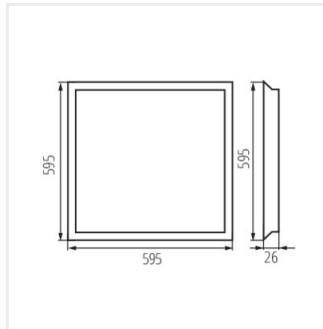

BLINGO CV

Panneau LED encastré sans driver

BLINGO U E125LM 30NW

BLINGO U E125LM 60NW

BLINGO U E125LM 120NW

BLINGO U E125LM 30NW

BLINGO U E125LM 60NW

BLINGO U E125LM 120NW