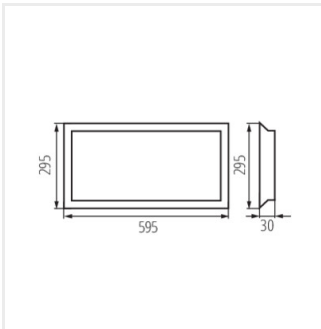

BLINGO CV

Panneau LED encastré sans driver

BLINGO U E125LM 30NW

BLINGO U E125LM 60NW

BLINGO U E125LM 120NW

BLINGO U E125LM 30NW

BLINGO U E125LM 60NW

BLINGO U E125LM 120NW