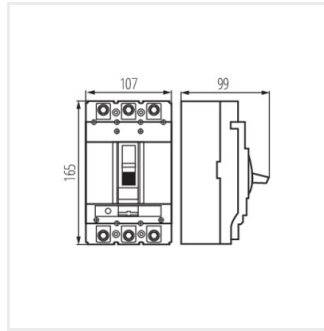

KMCCB

Wyłącznik kompaktowy MCCB

[V] 230/400 AC	[Hz] 50	Ui [V] 800	Uimp [V] 8000		IP 20	
	CE	EAC	UK CA			

KMCCB-RT-125A

		U _e	I _{cs}	I _{cu}	I _n [A]
KMCCB-RT-125A	37281	380/415 220/230	18kA (380/415V AC) 25kA (220/230V AC)	25kA (380/415V AC) 36kA (220/230V AC)	125
KMCCB-RT-160A	37282	380/415 220/230	27kA (380/415V AC) 36kA (220/230V AC)	36kA (380/415V AC) 50kA (220/230V AC)	160
KMCCB-RT-200A	37283	380/415 220/230	27kA (380/415V AC) 36kA (220/230V AC)	36kA (380/415V AC) 50kA (220/230V AC)	200
KMCCB-RT-250A	37284	380/415 220/230	27kA (380/415V AC) 36kA (220/230V AC)	36kA (380/415V AC) 50kA (220/230V AC)	250

KMCCB-RT-125A

KMCCB-RT-160A

KMCCB-RT-200A

KMCCB-RT-250A

KMCCB

Wyłącznik kompaktowy MCCB

KMCCB-RT-125A

KMCCB-RT-160A