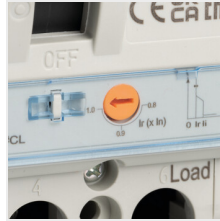

KMCCB

Wyłącznik kompaktowy MCCB

[V] 230/400 AC	[Hz] 50	Ui [V] 800	Uimp [V] 8000		IP 20	
	CE	EAC	UK CA			

KMCCB-RT-125A

		U _e	I _{cs}	I _{cu}	I _n [A]
KMCCB-RT-125A	37281	380/415 220/230	18kA (380/415V AC) 25kA (220/230V AC)	25kA (380/415V AC) 36kA (220/230V AC)	125
KMCCB-RT-160A	37282	380/415 220/230	27kA (380/415V AC) 36kA (220/230V AC)	36kA (380/415V AC) 50kA (220/230V AC)	160
KMCCB-RT-200A	37283	380/415 220/230	27kA (380/415V AC) 36kA (220/230V AC)	36kA (380/415V AC) 50kA (220/230V AC)	200
KMCCB-RT-250A	37284	380/415 220/230	27kA (380/415V AC) 36kA (220/230V AC)	36kA (380/415V AC) 50kA (220/230V AC)	250