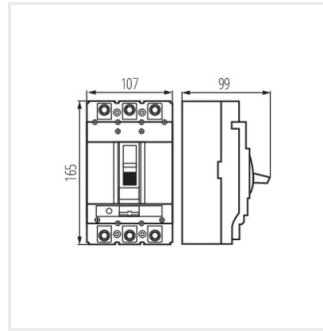

KMCCB

Wyłącznik kompaktowy MCCB

[V] 230/400 AC	[Hz] 50	Ui [V] 800	Uimp [V] 8000		IP 20	
	CE	EAC	UK CA			

KMCCB-RT-125A

		U _e	I _{cs}	I _{cu}	I _n [A]
KMCCB-RT-125A	37281	380/415 220/230	18kA (380/415V AC) 25kA (220/230V AC)	25kA (380/415V AC) 36kA (220/230V AC)	125
KMCCB-RT-160A	37282	380/415 220/230	27kA (380/415V AC) 36kA (220/230V AC)	36kA (380/415V AC) 50kA (220/230V AC)	160
KMCCB-RT-200A	37283	380/415 220/230	27kA (380/415V AC) 36kA (220/230V AC)	36kA (380/415V AC) 50kA (220/230V AC)	200
KMCCB-RT-250A	37284	380/415 220/230	27kA (380/415V AC) 36kA (220/230V AC)	36kA (380/415V AC) 50kA (220/230V AC)	250

KMCCB-RT-125A

KMCCB-RT-160A

KMCCB-RT-200A

KMCCB-RT-250A

KMCCB

Wyłącznik kompaktowy MCCB

KMCCB-RT-125A

KMCCB-RT-160A