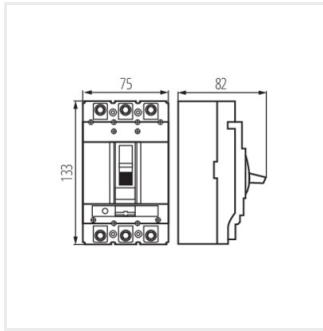

KMCCB

Wyłącznik kompaktowy MCCB

[V] 230/400 AC	[Hz] 50	Ui [V] 800	Uimp [V] 8000		IP 20	
	CE	EAC	UK CA			

KMCCB-RT-125A

		U _e	I _{cs}	I _{cu}	I _n [A]
KMCCB-RT-125A	37281	380/415 220/230	18kA (380/415V AC) 25kA (220/230V AC)	25kA (380/415V AC) 36kA (220/230V AC)	125
KMCCB-RT-160A	37282	380/415 220/230	27kA (380/415V AC) 36kA (220/230V AC)	36kA (380/415V AC) 50kA (220/230V AC)	160
KMCCB-RT-200A	37283	380/415 220/230	27kA (380/415V AC) 36kA (220/230V AC)	36kA (380/415V AC) 50kA (220/230V AC)	200
KMCCB-RT-250A	37284	380/415 220/230	27kA (380/415V AC) 36kA (220/230V AC)	36kA (380/415V AC) 50kA (220/230V AC)	250

KMCCB-RT-125A

KMCCB-RT-160A

KMCCB-RT-200A

KMCCB-RT-250A

KMCCB

Wyłącznik kompaktowy MCCB

KMCCB-RT-125A

KMCCB-RT-160A