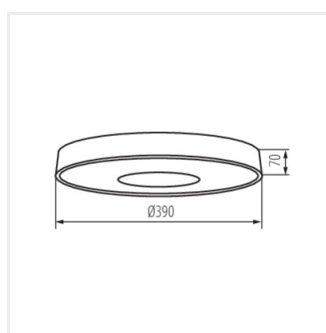

- Matériau du boîtier: métal
- Matériau du diffuseur: matériau plastique

VAND LED

Plafonnier LED

VAND LED 17,5W NW W

VAND LED 17,5W NW B

VAND LED 17,5W NW W

VAND LED 17,5W NW B