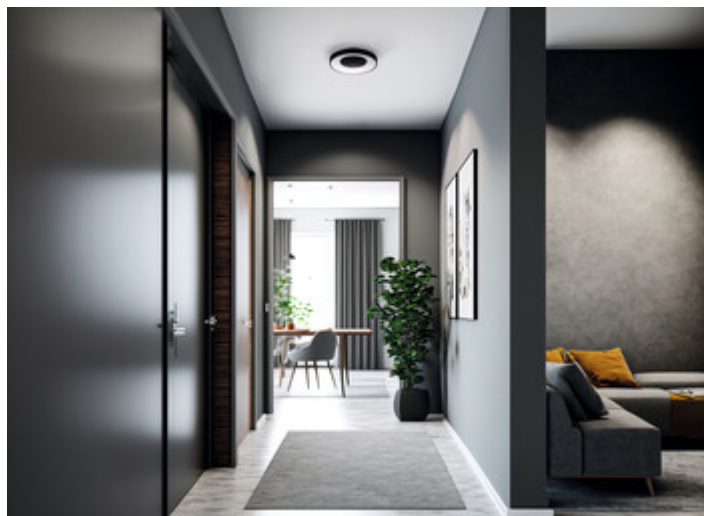

VAND LED

Plafonnier LED

VAND LED 17,5W NW W