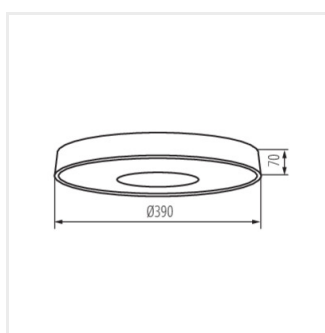

- Matériau du boîtier: métal
- Matériau du diffuseur: matériau plastique

VAND LED

Plafonnier LED

VAND LED 17,5W NW W

VAND LED 17,5W NW B

VAND LED 17,5W NW W

VAND LED 17,5W NW B