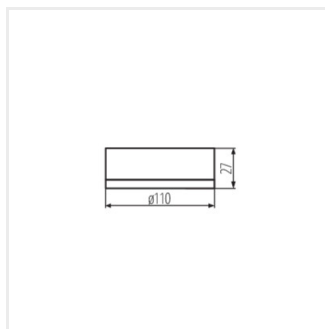

ZONA MINI

Détecteur de mouvement PIR

[V] 220-240 AC	[Hz] 50	[m] max 8	[lx] 3-2000	[mm²] 0,75÷1,5
CE	EAC	UK CA	Down Arrow	

ZONA MINI-W

[VA]	[°]	SENSOR	[s] - [min]	IP
------	-----	--------	-------------	----

ZONA MINI-W	37364	200	saillie	H360	PIR	10-15	20
ZONA MINI WT-W	37365	2000	saillie	H360	PIR	10-30	65/20

- Matériau: matériau plastique

ZONA MINI-W

ZONA MINI WT-W

ZONA MINI

Détecteur de mouvement PIR

ZONA MINI-W