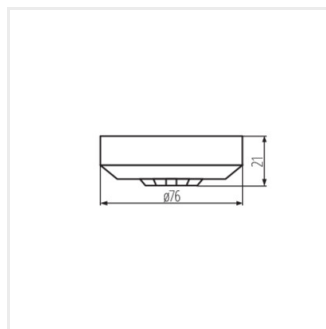

ZONA MINI-W	37364	200	saillie	H360	PIR	10-15	20
ZONA MINI WT-W	37365	2000	saillie	H360	PIR	10-30	65/20

- Matériau: matériau plastique

ZONA MINI-W

ZONA MINI WT-W

ZONA MINI

Détecteur de mouvement PIR

ZONA MINI-W