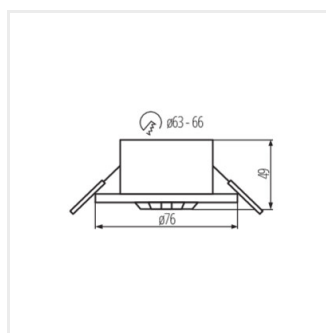

## 37370 MERGE-WT-O-W

Détecteur de mouvement PIR

|                |        |              |  |  |           |            |
|----------------|--------|--------------|--|--|-----------|------------|
| <br>220-240 AC | <br>50 | <br>IP 65/20 |  |  | <br>max 8 | <br>3-2000 |
| <br>-20÷40     |        | <br>0,75÷1,5 |  |  |           |            |

MERGE-WT-O-W **37370** 1200 à encastrer dans le plafond H360 10-30 PIR

- Matériau: matériau plastique

MERGE-WT-O-W