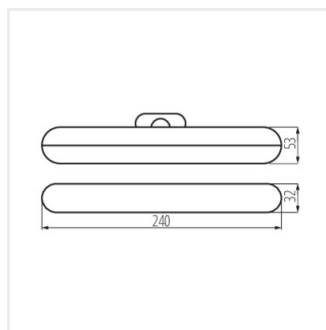

37390 CALIZA LED CCT W

Luminaire mural LED

CALIZA LED CCT W