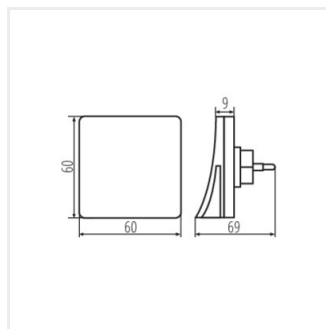

37393 HOFI LED WW W

Veilleuse LED

HOFI LED WW W