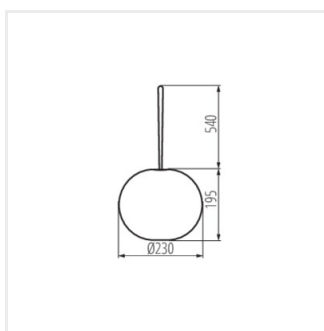

STONO MILK USB 23 LED