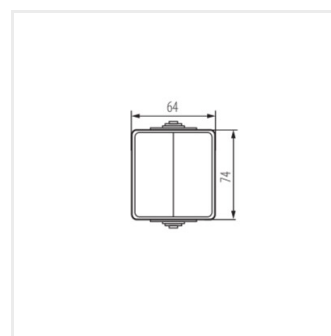

TEKNO IP65GR 2G1W