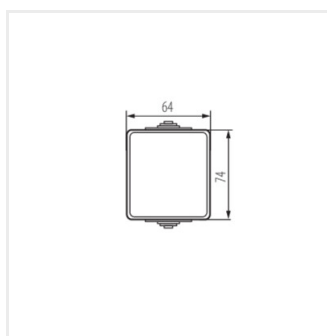

TEKNO IP65GR 1GPB