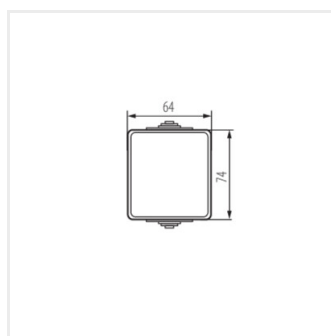

TEKNO IP65GR 1G2W

TEKNO IP65GR 1G2W	39220	gris
TEKNO IP65GR 2G2W	39221	gris
TEKNO IP65GR 1GPB	39222	gris
TEKNO IP65GR 2G1W	39227	gris

TEKNO IP65GR 1G2W

TEKNO IP65GR 2G2W

TEKNO IP65GR 1GPB

TEKNO IP65GR 2G1W