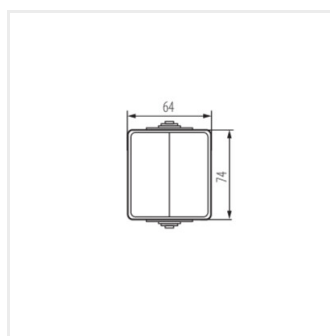

TEKNO IP65GR 2G2W