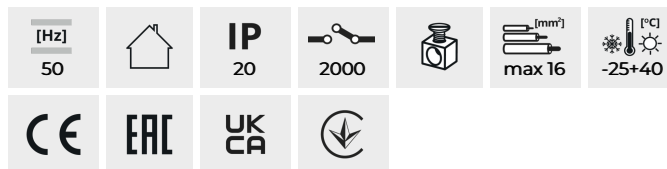

KCS

Interrupteur d'installation

KCS-40A/1P

KCS-40A/1P	23255	230/400 AC	1
KCS-40A/2P	23256	230/400 AC	2
KCS-40A/3P	23257	230/400 AC	3
KCS-40A/4P	23258	230/400 AC	4
KCS-63A/1P	39400	230/400 AC	1
KCS-63A/2P	39401	230/400 AC	2
KCS-63A/3P	39402	230/400 AC	3
KCS-63A/4P	39403	230/400 AC	4