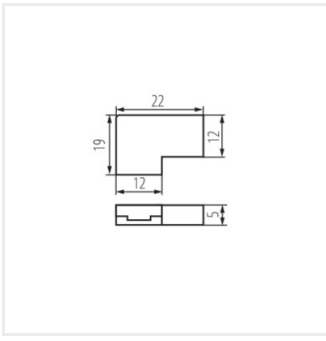

Kanlux

Kanlux CON P RGB

 12 DC; 24 DC	IP 20	 2	 10	 10	 4	
						

CON P 10 RGB L

CON P 10 RGB L | 39538

CON P 10 RGB L

CON P 10 RGB L

Date of issue: 11.06.2026, 15:14