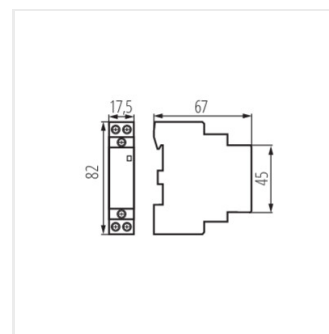

KMC

Stycznik modułowy, sterowanie 230V AC

KMC-20-11