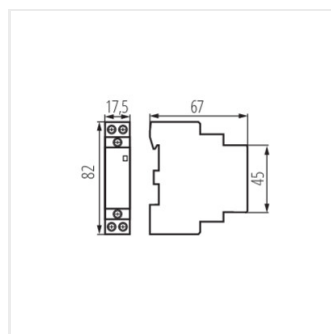

KMC

Stycznik modułowy, sterowanie 230V AC

KMC-20-20