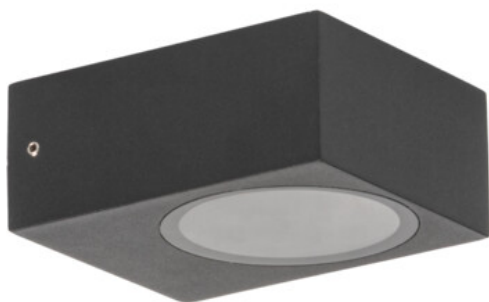

Kanlux

Kanlux LEGINO

- Matériau vitre de protection: verre

**IP
65**

[V] 220-240 AC	[Hz] 50			IP 65		 -20÷35
	 1=1,5	 0,5m	CE	EAC	UK CA	

LEGINO GX53 EL5 B

LEGINO GX53 EL5 B	46390	max 11	LED	GX53	noir
LEGINO GX53 50 B	46391	max 11	LED	GX53	noir
LEGINO GX53 80 B	46392	max 11	LED	GX53	noir