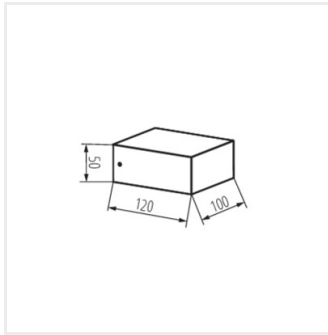

LEGINO GX53 EL5 B