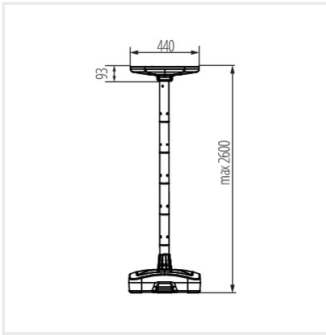

PARENO SLR 25W CCT-B | **46450** | max 25 | max 2800 | 3000/4000/6500 | noir | PIR

PARENO SLR 25W CCT-B

PARENO SLR 25W CCT-B

Date of issue: 04.05.2026, 13:15

Nous nous réservons le droit d'apporter toute modification technique sans information préalable. Les données de ce contenu ne sont pas juridiquement contraignantes.