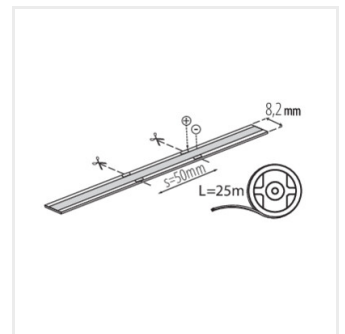

LCOBB 10W/M 48IP65-
WW