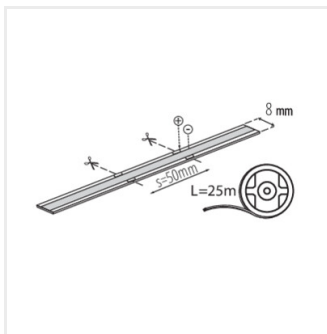

## Kanlux LCOB 10W/M 48V

- Une garantie de 3 ans accordée conformément aux termes de la déclaration de garantie disponible sur le site d'Internet

**48V**

LCOBB 10W/M 48IP00-WW	46455	
LCOBB 10W/M 48IP00-NW	46456	
LCOBB 10W/M 48IP00-CW	46457	
LCOBB 10W/M 48IP65-WW	46458	
LCOBB 10W/M 48IP65-NW	46459	
LCOBB 10W/M 48IP65-CW	46460	
LCOBC 10W/M 48IP00-WW	46461	
LCOBC 10W/M 48IP00-NW	46462	
LCOBC 10W/M 48IP00-CW	46463	