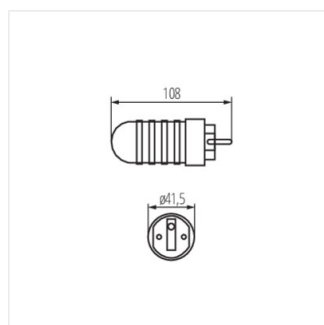

GRIP

multiprises, prises, fiches

GRIP GP/S

GRIP GP/S	04862	noir
GRIP W/US	04863	noir

- STAN GP possède la première classe de protection contre les chocs électriques
- GRIP GP/S équipé d'une mise à la terre de type Schuko
- Matériau: matériau plastique

GRIP GP/S

GRIP W/US

GRIP

multiprises, prises, fiches

GRIP GP/S

GRIP W/US