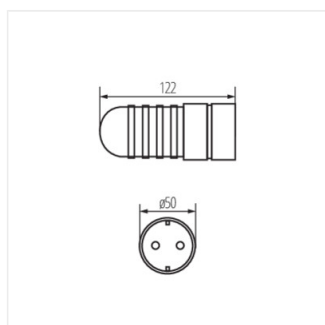

GRIP

---

multiprises, prises, fiches

GRIP GP/S