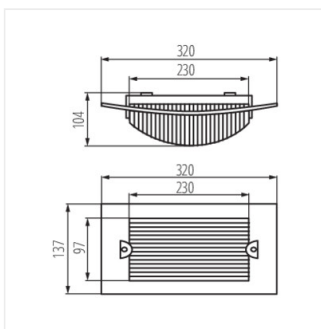

TURK DL-60 **07025** max 60 E27 blanc

Kanlux TURK est un plafonnier très résistant aux rayons UV. Il est idéal pour une utilisation en extérieur, par exemple sur la façade d'un bâtiment, d'une terrasse ou d'un balcon.

- haute résistance au rayonnement UV (PIKTO)
- haute résistance aux chocs
- Matériau du boîtier: PC
- Matériau du diffuseur: PC

TURK DL-60