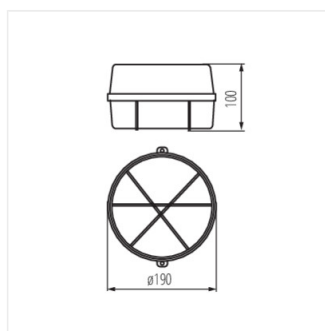

Hublots

INES 7061N