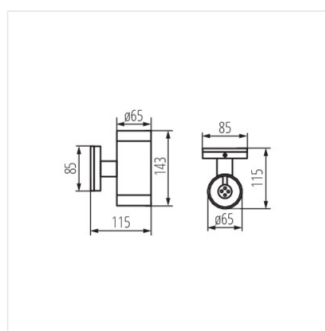

BART EL-235