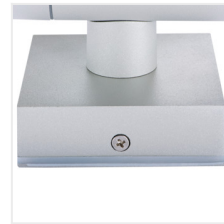

## BART EL

Luminaire pour façade

IP  
54

 220-240 AC	 50		<b>IP</b> 54	 0,5m		 -20÷35
	 1÷2,5	<b>CE</b>	<b>EAC</b>	<b>UK</b> <b>CA</b>		

BART EL-235

BART EL-235 **07080** 2 x max 35 PAR16 GU10 mural gris haut et bas

Kanlux BART EL est une applique murale qui s'intégrera parfaitement à la façade d'un bâtiment moderne ou classique. Le degré d'étanchéité IP54 qui caractérise le luminaire Kanlux BART EL lui garantit une résistance élevée aux intempéries.

- Matériau du boîtier: alliage en aluminium
- Matériau vitre de protection: verre trempé