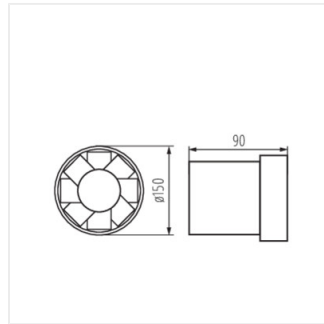

WIR WK

Extracteur d'air

WIR WK-15