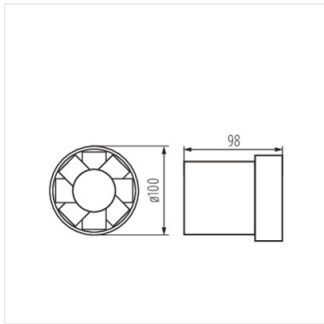

WIR WK

Extracteur d'air

WIR WK-10