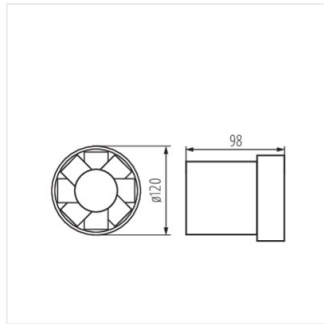

WIR WK

Extracteur d'air

WIR WK-12