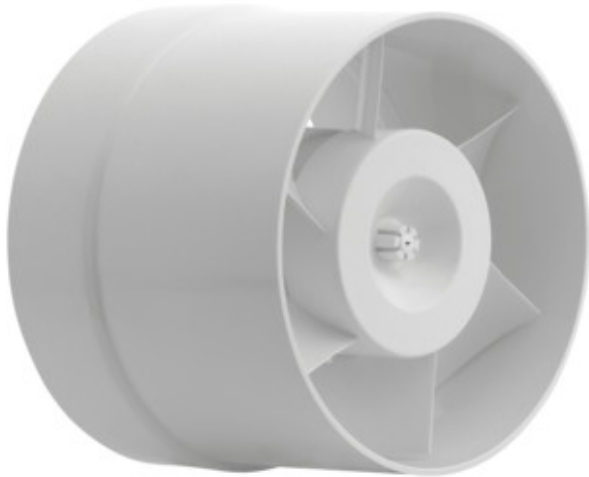

## WIR WK

Extracteur d'air

### WIR WK-10

WIR WK-10	<b>70900</b>	19	39	100
WIR WK-12	<b>70901</b>	20	41	150
WIR WK-15	<b>70903</b>	22	41	200

La gamme de ventilateurs WIR est disponible en trois dimensions de diamètre : 100, 120 et 150 mm. Ils sont fabriqués en matière plastique de couleur blanche. Ils sont disponibles en variantes de 19, 20 et 22 W de puissance. Le régime de rotation de chaque modèle est de 2550 par minute.