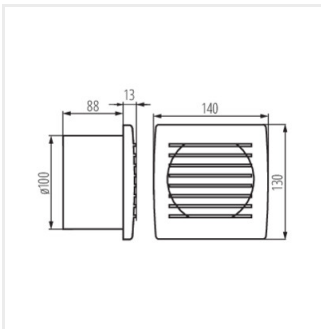

CYKLON EOL100