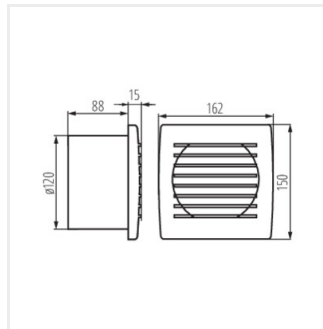

CYKLON EOL120