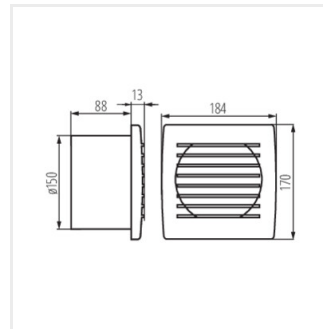

CYKLON EOL150