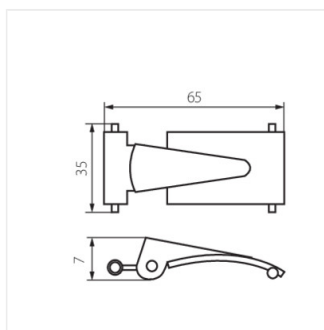

Accessoire pour luminaire étanche

CL-MAH/A-INOX

CL-MAH/A-INOX	72308
GL-MAH-1258/A-PS	72367

MAH AKCESORIA

Accessoire pour luminaire étanche

CL-MAH/A-INOX

GL-MAH-1258/A-PS

CL-MAH/A-INOX