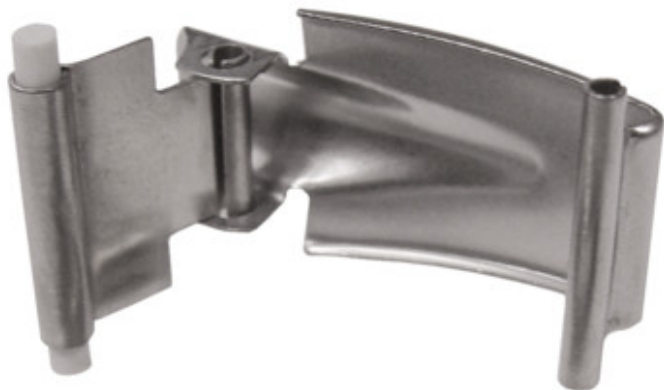

Accessoire pour luminaire étanche

CL-MAH/A-INOX

CL-MAH/A-INOX	72308
GL-MAH-1258/A-PS	72367

MAH AKCESORIA

Accessoire pour luminaire étanche

CL-MAH/A-INOX

GL-MAH-1258/A-PS

CL-MAH/A-INOX