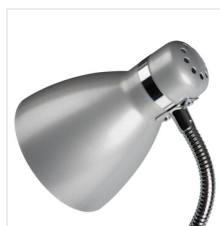

Lampe de bureau

ZARA HR-40-B

ZARA HR-40-SR **07560** max 10W LED argent

ZARA HR-40-B **07561** max 10W LED noir

ZARA HR-40-W **07564** max 10W LED blanc

[V] 220-240 AC	[Hz] 50			IP 20		
CE	EAC	UK CA				

La série de lampes de bureau Kanlux ZARA est un modèle culte qui rencontre un grand succès depuis des années. Grâce à sa simplicité et à son aspect classique, cette lampe trouvera sa place sur n'importe quel bureau. Les couleurs classiques et la source lumineuse E14 remplaçable sont également ses atouts.

- Matériau du boîtier: acier
- Matériau du diffuseur: acier

Lampe de bureau

ZARA HR-40-SR

ZARA HR-40-B

ZARA HR-40-W

ZARA HR-40