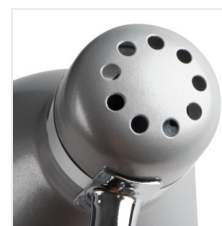

Lampe de bureau

ZARA HR-40-B

ZARA HR-40-SR **07560** max 10W LED argent

ZARA HR-40-B **07561** max 10W LED noir

ZARA HR-40-W **07564** max 10W LED blanc

[V] 220-240 AC	[Hz] 50			IP 20		
CE	EAC	UK CA				

La série de lampes de bureau Kanlux ZARA est un modèle culte qui rencontre un grand succès depuis des années. Grâce à sa simplicité et à son aspect classique, cette lampe trouvera sa place sur n'importe quel bureau. Les couleurs classiques et la source lumineuse E14 remplaçable sont également ses atouts.

- Matériau du boîtier: acier
- Matériau du diffuseur: acier

Lampe de bureau

ZARA HR-40-SR

ZARA HR-40-B

ZARA HR-40-W

ZARA HR-40