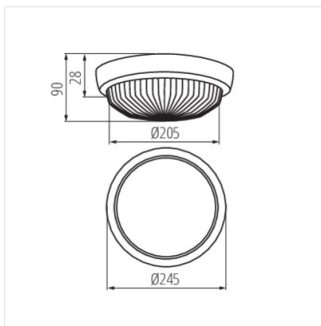

## 08050 SANGA DL-100

Plafonnier à source lumineuse remplaçable

 220-240 AC	 50		<b>IP</b> 44			
 1-1,5	 0,5m					

SANGA DL-100

SANGA DL-100 **08050** max 100 GLS/CFL/LED E27 blanc

Le plafonnier Kanlux SANGA est une solution économique pour les escaliers, les sous-sols, les greniers, les garages, mais aussi pour les terrasses et les balcons.

- Matériau du boîtier: matériau plastique
- Matériau du diffuseur: verre

SANGA DL-100