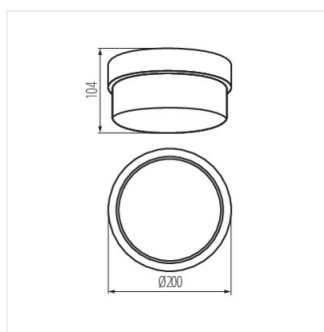

TUNA

Plafonnier à source lumineuse remplaçable

 220-240 AC	 50		IP 44			
 1-1,5	 0,5m					

TUNA S1101-W

TUNA S1101-W	04260	max 100	GLS/CFL/LED	E27	blanc
TUNA MINI N	08091	max 100	GLS/CFL/LED	E27	blanc

Le plafonnier TUNA Kanlux est une solution pour les escaliers, les sous-sols, les greniers et autres pièces de ce type. Le degré approprié de protection contre la poussière et l'humidité permet l'utilisation du luminaire à l'intérieur et à l'extérieur des bâtiments.

- Matériau du boîtier: matériau plastique
- Matériau du diffuseur: verre

TUNA

Plafonnier à source lumineuse remplaçable

TUNA S1101-W

TUNA MINI N

TUNA S1101

TUNA MINI