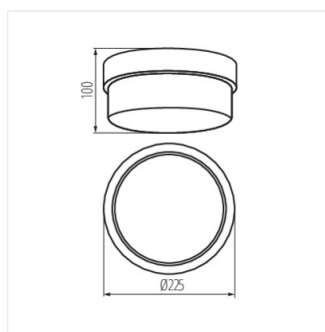

TUNA

Plafonnier à source lumineuse remplaçable

 220-240 AC	 50		IP 44			
 1-1,5	 0,5m					

TUNA S1101-W

TUNA S1101-W	04260	max 100	GLS/CFL/LED	E27	blanc
TUNA MINI N	08091	max 100	GLS/CFL/LED	E27	blanc

Le plafonnier TUNA Kanlux est une solution pour les escaliers, les sous-sols, les greniers et autres pièces de ce type. Le degré approprié de protection contre la poussière et l'humidité permet l'utilisation du luminaire à l'intérieur et à l'extérieur des bâtiments.

- Matériau du boîtier: matériau plastique
- Matériau du diffuseur: verre

TUNA

Plafonnier à source lumineuse remplaçable

TUNA S1101-W

TUNA MINI N

TUNA S1101

TUNA MINI