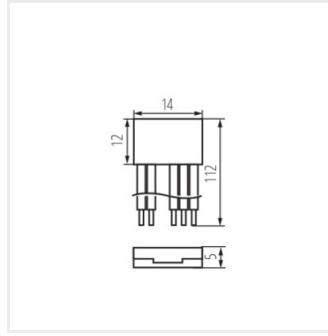

CON P 12 RGBW CP