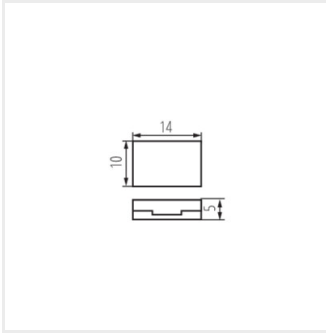

CON P 12 RGBW