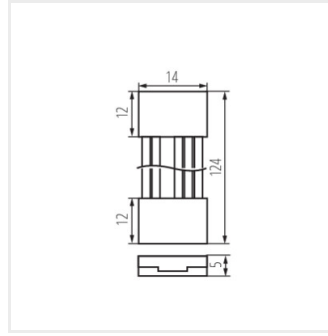

CON P 12 RGBW CPC

Date of issue: 11.06.2026, 15:10

Nous nous réservons le droit d'apporter toute modification technique sans information préalable. Les données de ce contenu ne sont pas juridiquement contraignantes.

Photométrie : Résultats obtenus en testant un échantillon déterminé.

Kanlux S.A. ul. Objazdowa 1-3, 41-922 Radzionków, Poland kanlux@kanlux.com