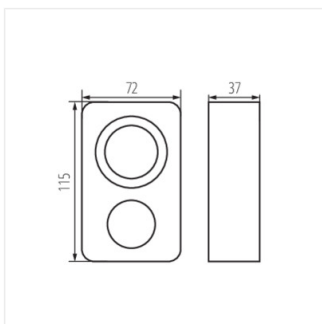

STER TS-MF1	01001	3500	1

A Kanlux STER TS-MF egy 24 órás mechanikus időkapcsoló. Lehetővé teszi a csatlakoztatott eszközök elő beállított idő szerinti be- és kikapcsolását.

- az időkapcsoló 24h módban működik
- a be- és kikapcsolás 15 perces időközönként állítható be
- folyamatos terhelés kapcsolási lehetőséggel

STER TS-MF1