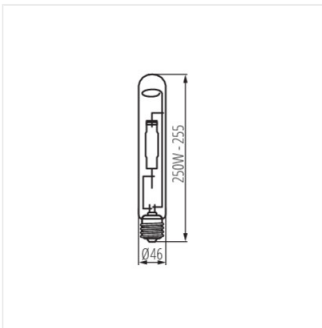

- Anyag: üveg

MHE

Fémhalogén lámpatest

MHE-250W/4200K

MHE-400W/4200K

MHE-250W

MHE-400W