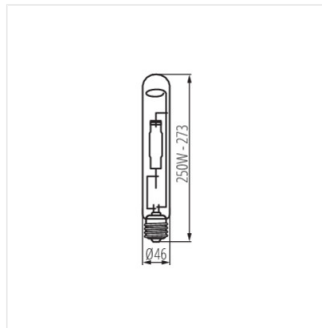

- Anyag: üveg

MHE

Fémhalogén lámpatest

MHE-250W/4200K

MHE-400W/4200K

MHE-250W

MHE-400W