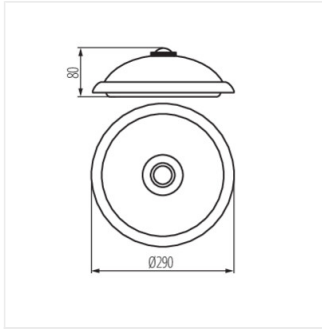

18121 FOGLER LED 14W-NW

Mennyezeti LED lámpa

FOGLER LED 14W-NW