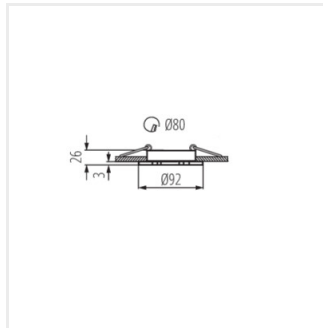

SEIDY CT-DTO50