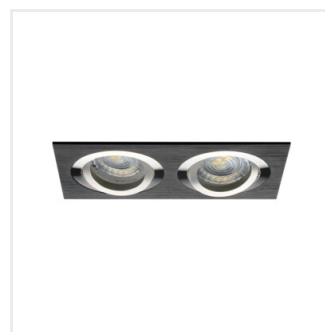

A Kanlux SEIDY egy népszerű lámpatest család, amelyek között 1-től 4-ig terjedő fénypontos termékek közül választhat. Segítségükkel tökéletes világítás alakítható ki kávéházakban, szállodákban, de akár magánlakásokban is.

## SEIDY

Mennyezeti spot lámpatest

SEIDY CT-DTO50-AL

SEIDY CT-DTL50-AL

SEIDY CT-DTL250-AL

SEIDY CT-DTL250-B

SEIDY CT-DTO50-B

SEIDY CT-DTL50-B