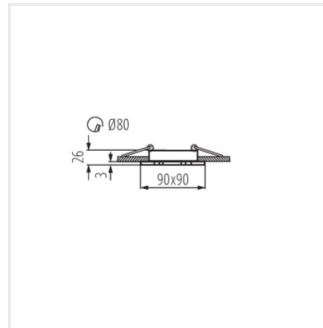

### Mennyezeti spot lámpatest

SEIDY CT-DTO50-W/M

SEIDY CT-DTO50-B/M

SEIDY CT-DTL50-B/M

SEIDY CT-DTL250-B/M

SEIDY CT-DTL250

SEIDY CT-DTO50

SEIDY CT-DTL50