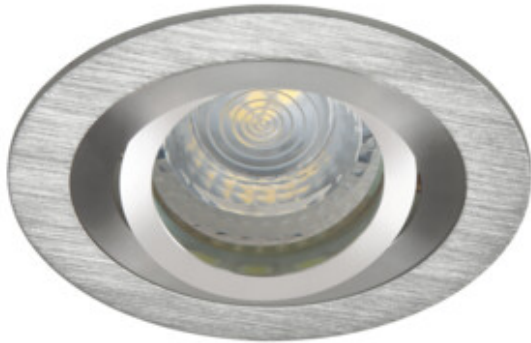

## SEIDY

### Mennyezeti spot lámpatest

12 AC; 12 DC	Gx5,3	III		<b>IP</b> 20		5÷25
	0,12	0,75	0,5m		MR-16	

Model	Part Number	Max Qty	Material	Mounting	Beam Angle
SEIDY CT-DTO50-AL	18280	max 10	szálcsiszolt alumínium	egy tengelyben	30
SEIDY CT-DTL50-AL	18281	max 10	szálcsiszolt alumínium	egy tengelyben	30
SEIDY CT-DTL250-AL	18282	2 x max 10	szálcsiszolt alumínium	egy tengelyben	30
SEIDY CT-DTL250-B	18284	2 x max 10	eloxált fekete	egy tengelyben	30
SEIDY CT-DTO50-B	18288	max 10	eloxált fekete	egy tengelyben	30
SEIDY CT-DTL50-B	18289	max 10	eloxált fekete	egy tengelyben	30
SEIDY CT-DTL50-W/M	19454	max 10	matt fehér	egy tengelyben	30
SEIDY CT-DTL250-W/M	19455	2 x max 10	matt fehér	egy tengelyben	30
SEIDY CT-DTO50-W/M	19456	max 10	matt fehér	egy tengelyben	30
SEIDY CT-DTO50-B/M	19457	max 10	matt fekete	egy tengelyben	30
SEIDY CT-DTL50-B/M	19458	max 10	matt fekete	egy tengelyben	30
SEIDY CT-DTL250-B/M	19459	2 x max 10	matt fekete	egy tengelyben	30

A Kanlux SEIDY egy népszerű lámpatest család, amelyek között 1-től 4-ig terjedő fénypontos termékek közül választhat. Segítségükkel tökéletes világítás alakítható ki kávéházakban, szállodákban, de akár magánlakásokban is.

- Lámpaház anyaga: alumínium ötvözet