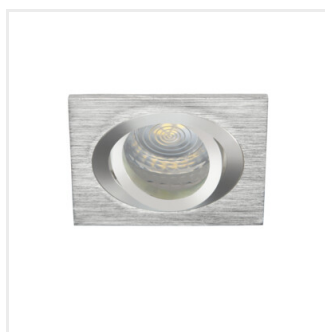

SEIDY CT-DTL50-AL