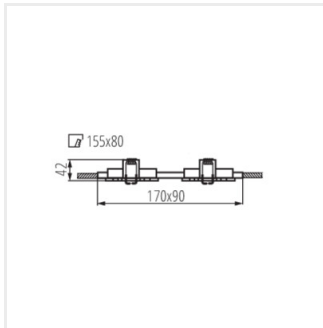

### Mennyezeti spot lámpatest

SEIDY CT-DTO50-W/M

SEIDY CT-DTO50-B/M

SEIDY CT-DTL50-B/M

SEIDY CT-DTL250-B/M

SEIDY CT-DTL250

SEIDY CT-DTO50

SEIDY CT-DTL50