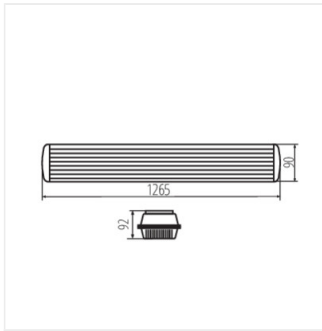

MAH PLUS

Por- és páramentes lámpatest

MAH PLUS-136-ABS