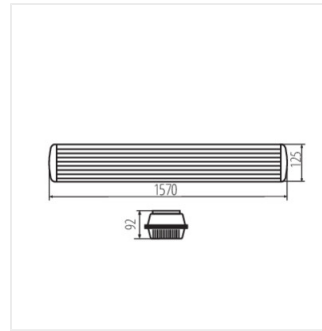

MAH PLUS-258-ABS/PC