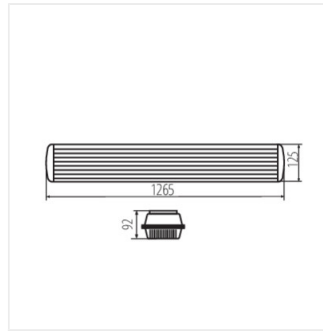

MAH PLUS-236-ABS/PC