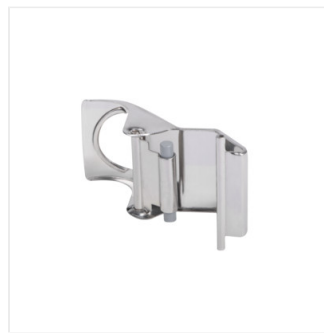

MAH PLUS AKCESORIA

Por- és páramentes lámpates tartozék

GL-MAH-136 PLUS-PC

GL-MAH-136 PLUS-PC	18589
CL-MAH PLUS	18593
CL-MAH PLUS-INOX	18594
GL-MAH-158 PLUS-PC	18596

GL-MAH-136 PLUS-PC

CL-MAH PLUS

CL-MAH PLUS-INOX