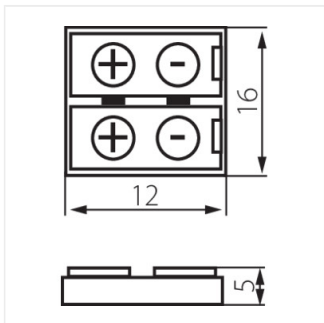

CONNECTOR 8