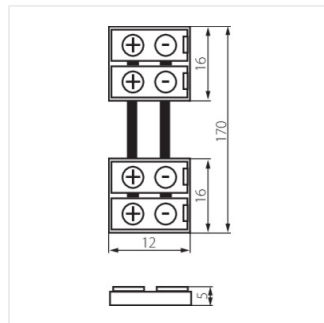

CONNECTOR

Csatlakozó LED szalagokhoz

CONNECTOR 8

CONNECTOR 8	19030
CONNECTOR 8-CP	19032
CONNECTOR 8-CPC	19033

CONNECTOR

Csatlakozó LED szalagokhoz

CONNECTOR 8

CONNECTOR 8-CP

CONNECTOR 8-CPC

CONNECTOR 8

CONNECTOR 8-CP

CONNECTOR 8-CPC