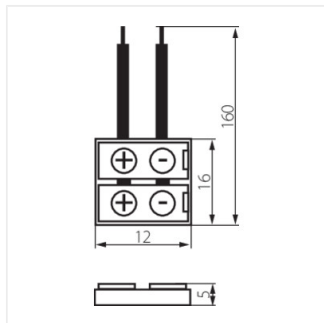

CONNECTOR 8-CP