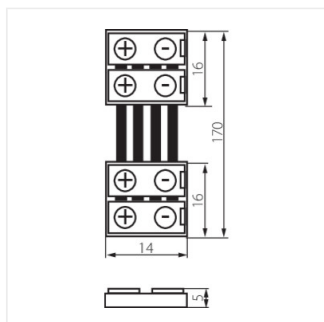

CONNECTOR RGB

Csatlakozó LED szalagokhoz

CONNECTOR RGB 10-CP

CONNECTOR RGB 10-CP	19036
CONNECTOR RGB 10-CPC	19037
CONNECTOR RGB 10	19038

CONNECTOR RGB 10-CP

CONNECTOR RGB 10-CPC

CONNECTOR RGB 10

CONNECTOR RGB

Csatlakozó LED szalagokhoz

CONNECTOR RGB 10-CP

CONNECTOR RGB 10-CPC

CONNECTOR RGB 10