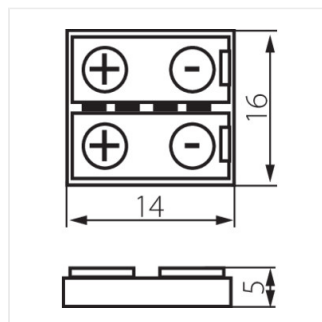

CONNECTOR RGB

Csatlakozó LED szalagokhoz

CONNECTOR RGB 10-CP

CONNECTOR RGB 10-CP	19036
CONNECTOR RGB 10-CPC	19037
CONNECTOR RGB 10	19038

CONNECTOR RGB 10-CP

CONNECTOR RGB 10-CPC

CONNECTOR RGB 10

CONNECTOR RGB