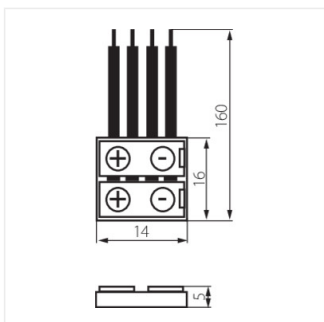

CONNECTOR RGB

Csatlakozó LED szalagokhoz

CONNECTOR RGB 10-CP

CONNECTOR RGB 10-CP	19036
CONNECTOR RGB 10-CPC	19037
CONNECTOR RGB 10	19038

CONNECTOR RGB 10-CP

CONNECTOR RGB 10-CPC

CONNECTOR RGB 10

CONNECTOR RGB

Csatlakozó LED szalagokhoz

CONNECTOR RGB 10-CP

CONNECTOR RGB 10-CPC

CONNECTOR RGB 10